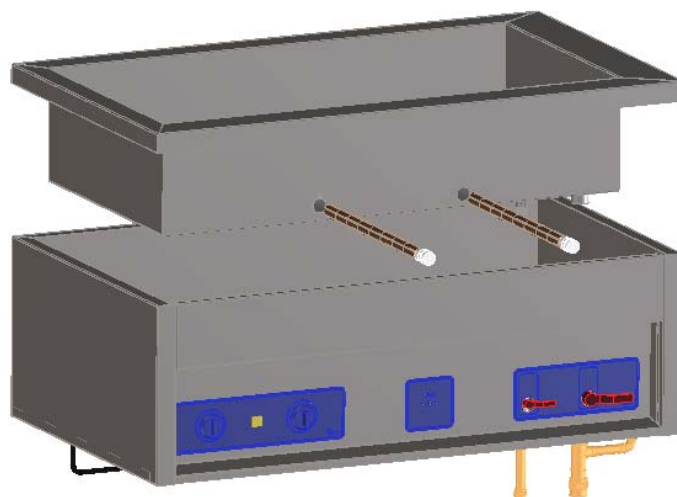

## 2:generasjon 2008-2014 (Skip 2008- d.d)

Tube element montert i  
skuff under karet

<b>Nicro</b> RUSTFRITT STÅL		Tlf.: +47 35 94 26 00 N-3748 Siljan, Norway	CE
Type:	1733300s	ID. nr.: R12653-1	Year: 2010
Power:	230V~/50-60 Hz/1 phase		
Output:	2000W		

## 3:generasjon 2014-d.d.

Rør-element montert i  
rørhylse i karet

<b>Nicro</b> RUSTFRITT STÅL		Tlf.: +47 35 94 26 00 N-3748 Siljan, Norway	CE
Type:	1742300	ID. nr.: 1742300-18-1	Year: 2018
Power:	230V~/50-60 Hz/1 phase		
Output:	2 x 1500W		