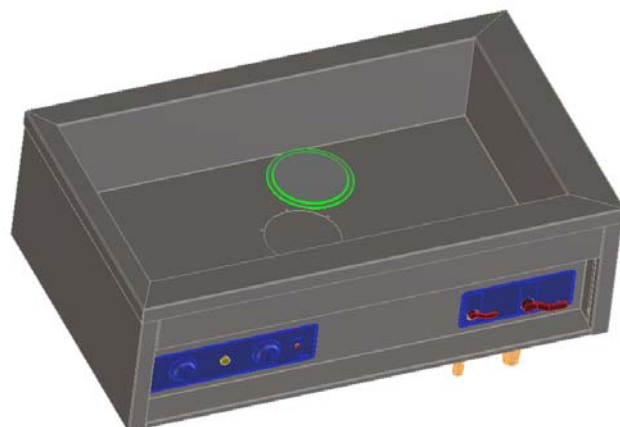

## 1:generasjon 2002-2008

EGO plateelement m/pakning og flens.  
Montert i bunnen på karet.

<b>Nicro</b> RUSTFRITT STÅL		Tlf.: +47 35 94 26 00 N-3748 Siljan, Norway	CE
Type:	1732300s	ID. nr.: R90828_1	Year: 2008
Power:	230V~/50-60 Hz/1 phase		
Output:	1800W		