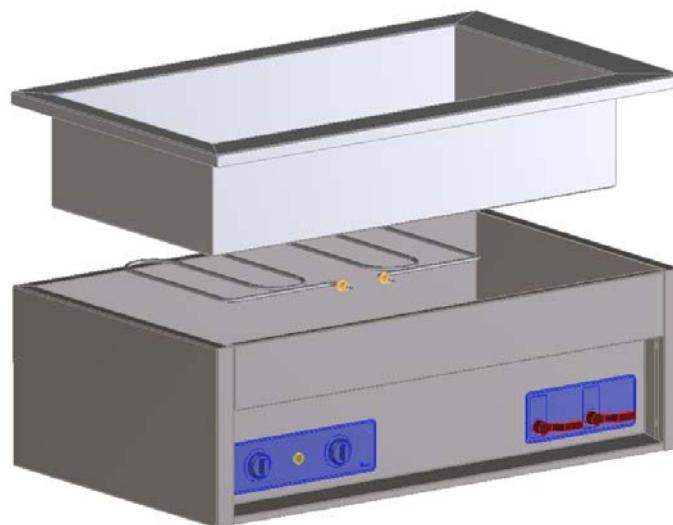

## 1:generasjon 2002-2008

EGO plateelement m/pakning og flens.  
Montert i bunnen på karet.

<b>Nicro</b> RUSTFRITT STÅL		Tlf.: +47 35 94 26 00 N-3748 Siljan, Norway	CE
Type:	1732300s	ID. nr.: R90828_1	Year: 2008
Power:	230V~/50-60 Hz/1 phase		
Output:	1800W		

## 2:generasjon 2008-2014 (Skip 2008- d.d)

Tube element montert i  
skuff under karet

<b>Nicro</b> RUSTFRITT STÅL		Tlf.: +47 35 94 26 00 N-3748 Siljan, Norway	CE
Type:	1733300s	ID. nr.: R12653-1	Year: 2010
Power:	230V~/50-60 Hz/1 phase		
Output:	2000W		