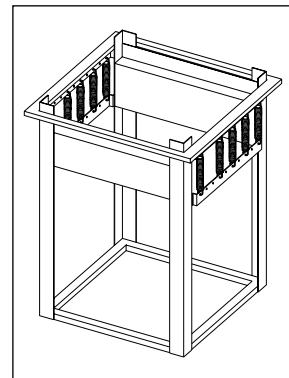

# Kurvdispenser

Type: 1560/FOR C/B

Kurvdispenser for nedfelling.

Kapasitet 10 stk. 50x50 cm  
oppvaskkurver med høyde 75 mm.

Maksimal belastning 200 kg.

Best. nr.:	Type:	Vekt	Utsparingsmål
15600001	FOR-C/B	20 kg	564 x 524 mm