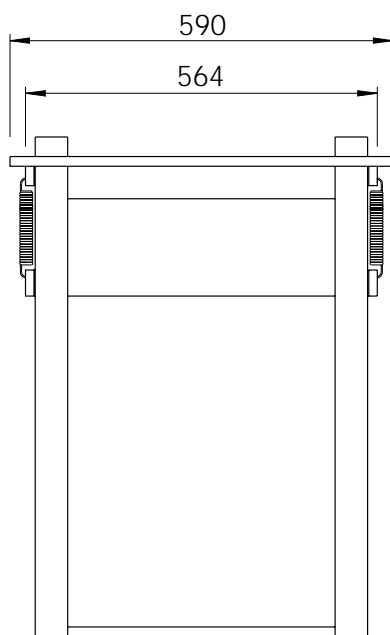

# Kurvdispenser

Type: 1560/FOR C/B

Kurvdispenser for nedfelling.

Kapasitet 10 stk. 50x50 cm  
oppvaskkurver med høyde 75 mm.

Maksimal belastning 200 kg.

Best. nr.:	Type:	Vekt	Utsparingsmål
15600001	FOR-C/B	20 kg	564 x 524 mm