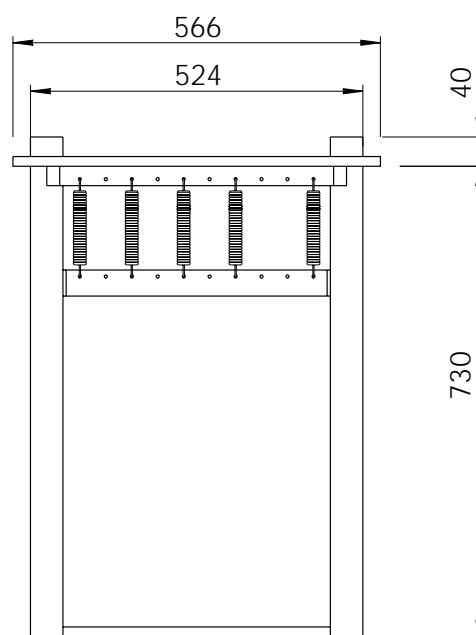

# Kurvdispenser

Type: 1560/FOR C/B

Kurvdispenser for nedfelling.

Kapasitet 10 stk. 50x50 cm  
oppvaskkurver med høyde 75 mm.

Maksimal belastning 200 kg.

Best. nr.:	Type:	Vekt	Utsparingsmål
15600001	FOR-C/B	20 kg	564 x 524 mm