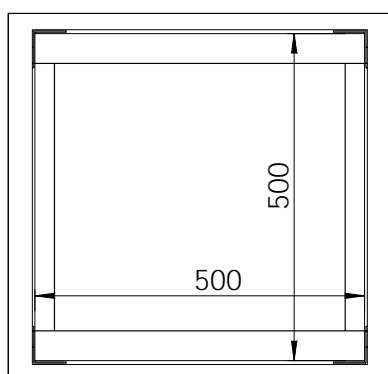

# Kurvdispenser

Type: 1560/FOR C/B

Kurvdispenser for nedfelling.

Kapasitet 10 stk. 50x50 cm  
oppvaskkurver med høyde 75 mm.

Maksimal belastning 200 kg.

Best. nr.:	Type:	Vekt	Utsparingsmål
15600001	FOR-C/B	20 kg	564 x 524 mm