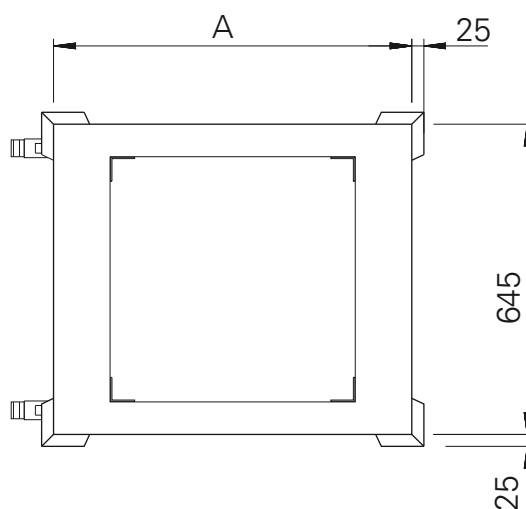

# Kurvdispenservogn

Type: 1560/S(H)-MS/B

Kurvdispenservogn med og uten varme.  
Kapazität 10 stk. 50 x 50 cm oppvaskkurver med høyde 75 mm.

Ø125 mm trinser, 2 med brems.

Kurvdispenservogn med varme kan også benyttes til direkte stabling.

Best. nr.	Type	A	K	Varme	Vekt
15600002	S-MS/B	745	25	Nei	60 kg
15600003	SH-MS/B	700	30	Ja	60 kg

Rett til modellforandringer forbeholdes.  
Alle mål i mm.

Nicro AS, N-3748 Siljan, Norway

Tel.: (+47) 35 94 26 00  
Fax: (+47) 35 94 15 38