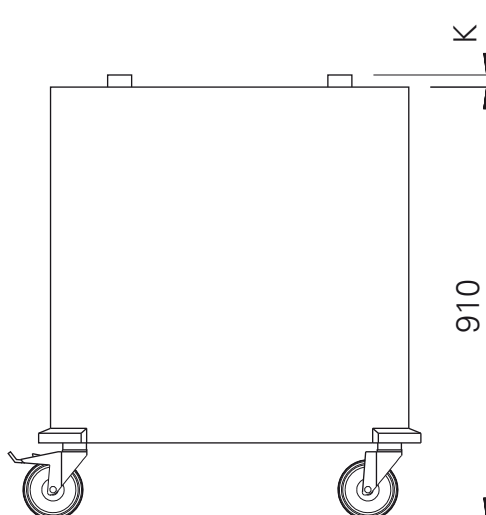

# Kurvdispenservogn

Type: 1560/S(H)-MS/B

Kurvdispenservogn med og uten varme.  
Kapazität 10 stk. 50 x 50 cm oppvaskkurver med høyde 75 mm.

Ø125 mm trinser, 2 med brems.

Kurvdispenservogn med varme kan også benyttes til direkte stabling.

Best. nr.	Type	A	K	Varme	Vekt
15600002	S-MS/B	745	25	Nei	60 kg
15600003	SH-MS/B	700	30	Ja	60 kg

Rett til modellforandringer forbeholdes.  
Alle mål i mm.

Nicro AS, N-3748 Siljan, Norway

Tel.: (+47) 35 94 26 00  
Fax: (+47) 35 94 15 38