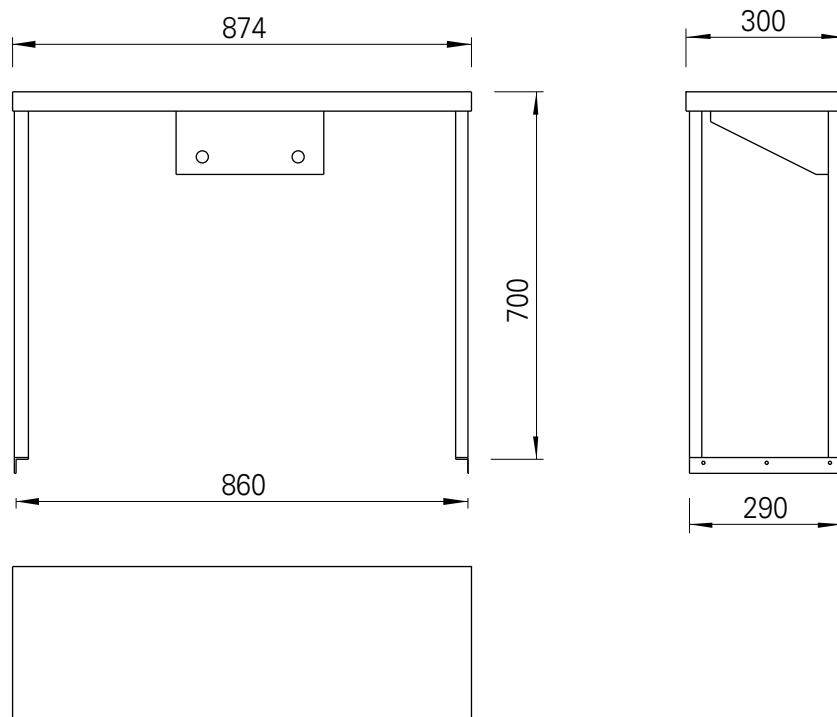

Komfyrhylle

Type: 926

Beregnet for montering på
Beha Hedo seksjonskomfyrer.
Andre typer på forespørsel.

Materiale: Rustfritt stål, AISI 304.

Rammeverk av 25x25 mm firkantrør
med vinkler i bunn, med topphylle
av 1,25 mm rustfri plate. Leveres med
brakett for blandebatteri med leddet tut
Blandebatteri medfølger ikke.

Best.nr.	Dim	Vekt
926080	860x300x700 mm	8 kg
926170	1720x300x700 mm	14 kg

Tilleggsutstyr:
Komfyrbatteri med leddet tut
(best.nr. 1570200).

Rettt til modellforandringer forbeholdes.
Alle mål i mm.

Nicro AS, N-3748 Siljan, Norway