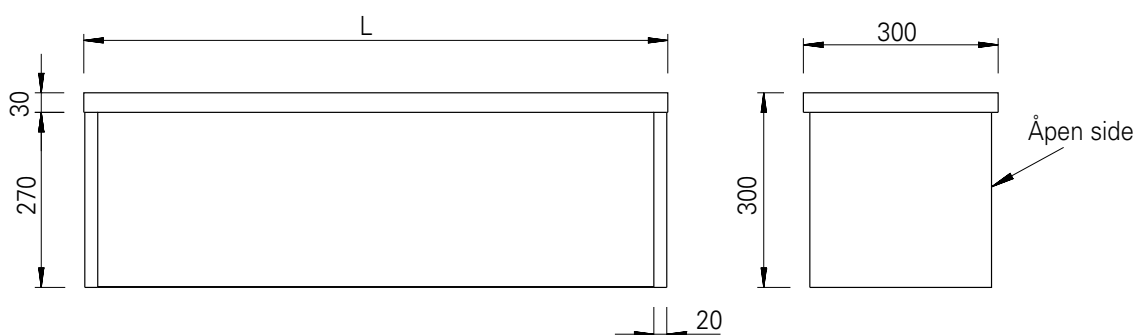

Utleveringshylle

Type: 930

Utleveringshylle med rustfri front, topp og sider.

Materiale: 1,25 mm rustfritt stål, AISI 304.

Standard høyde og bredde 300 mm.

Standardlengder fra 600–3000 mm i 200 mm intervaller.

Vekt: 7-24 kg

Retten til modellforandringer forbeholdes.
Alle mål i mm.

Nicro AS, N-3748 Siljan, Norway

Tel.: (+47) 35 94 26 00
Fax: (+47) 35 94 15 38

Internett: www.nicro.no
E-mail: firmapost@nicro.no

Sertifisert i.h.t.
NS-ISO 9001