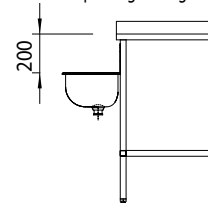

Alle kummene leveres med 1 1/2'' avløp.
Kummene kan leveres med
silkurv, 1 eller 3 liter, og kuleventil.

Nicro leverer også:
Nedfellingskummer og håndlagde
kummer etter mål.

Materiale:
Rustfritt stål, AISI 304
Syrefast AISI 316 på forespørsel.

Retten til modellforandringer forbeholdes.
Alle mål i mm.

Utenpåhengt utslagsvask (GUB 460)