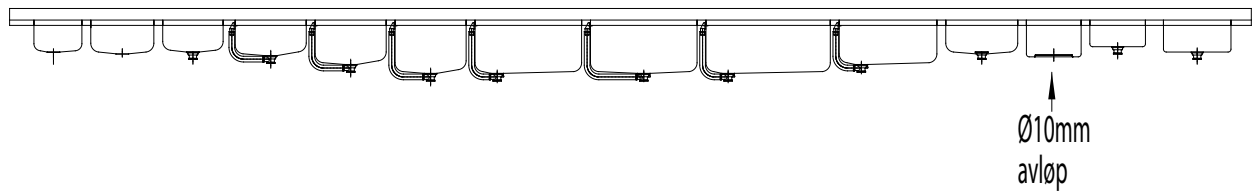

Kummer

KUMMER MED SILKURV OG KULEVENTIL

Endeplassering enkel kum

Dobbel kum

Kumpllassering oppvaskmaskin

Alle kummene leveres med 1 1/2'' avløp.
Kummene kan leveres med
silkurv, 1 eller 3 liter, og kuleventil.

Nicro leverer også:
Nedfellingskummer og håndlagde
kummer etter mål.

Materiale:
Rustfritt stål, AISI 304
Syrefast AISI 316 på forespørsel.

Retten til modellforandringer forbeholdes.
Alle mål i mm.

Glideskinne