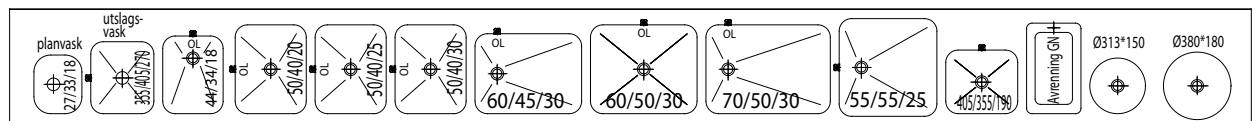

Kummer

KUMMER MED SILKURV OG KULEVENTIL

Endeplassering enkel kum

Dobbel kum

Kumpllassering oppvaskmaskin

Alle kummene leveres med 1 1/2'' avløp.
Kummene kan leveres med
silkurv, 1 eller 3 liter, og kuleventil.

Nicro leverer også:
Nedfellingskummer og håndlagde
kummer etter mål.

Materiale:
Rustfritt stål, AISI 304
Syrefast AISI 316 på forespørsel.

Retten til modellforandringer forbeholdes.
Alle mål i mm.

Glideskinne