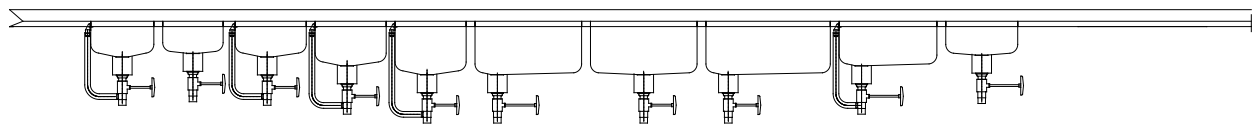

Kummer

KUMMER MED SILKURV OG KULEVENTIL

Endeplassering enkel kum

Dobbel kum

Kumpllassering oppvaskmaskin

Alle kummene leveres med 1 1/2'' avløp.
Kummene kan leveres med
silkurv, 1 eller 3 liter, og kuleventil.

Nicro leverer også:
Nedfellingskummer og håndlagde
kummer etter mål.

Materiale:
Rustfritt stål, AISI 304
Syrefast AISI 316 på forespørsel.

Retten til modellforandringer forbeholdes.
Alle mål i mm.

Glideskinne