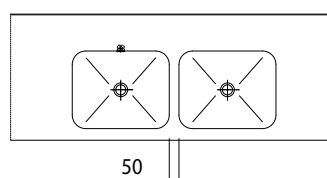

Kummer

KUMMER MED SILKURV OG KULEVENTIL

Endeplassering enkel kum

Dobbel kum

Kumpllassering oppvaskmaskin

Alle kummene leveres med 1 1/2'' avløp.
Kummene kan leveres med
silkurv, 1 eller 3 liter, og kuleventil.

Nicro leverer også:
Nedfellingskummer og håndlagde
kummer etter mål.

Materiale:
Rustfritt stål, AISI 304
Syrefast AISI 316 på forespørsel.

Retten til modellforandringer forbeholdes.
Alle mål i mm.

Glideskinne