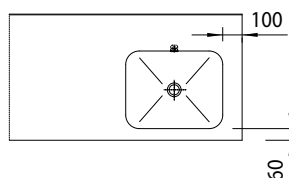

Kummer

KUMMER MED SILKURV OG KULEVENTIL

Endeplassering enkel kum

Dobbel kum

Kumpllassering oppvaskmaskin

Alle kummene leveres med 1 1/2'' avløp.
Kummene kan leveres med
silkurv, 1 eller 3 liter, og kuleventil.

Nicro leverer også:
Nedfellingskummer og håndlagde
kummer etter mål.

Materiale:
Rustfritt stål, AISI 304
Syrefast AISI 316 på forespørsel.

Retten til modellforandringer forbeholdes.
Alle mål i mm.

Glideskinne