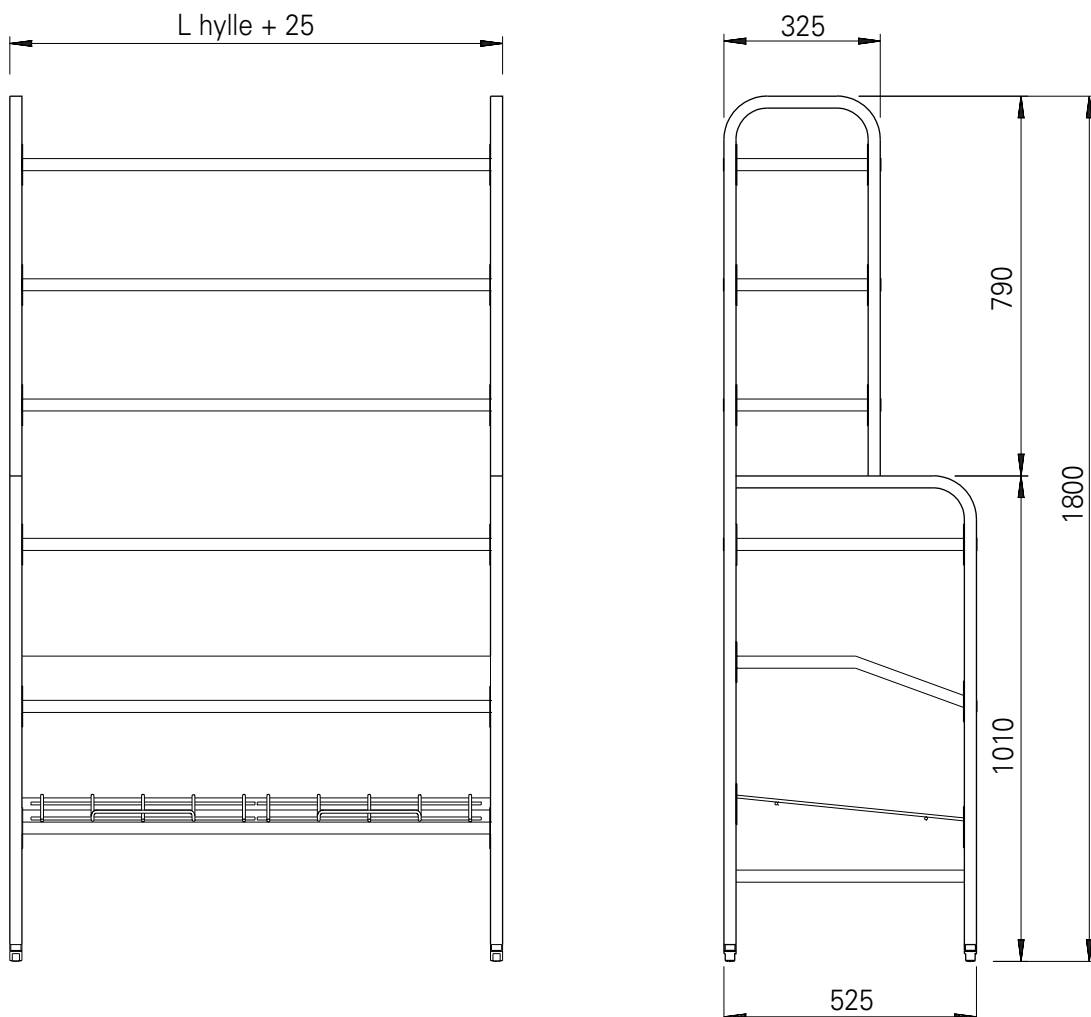

Serviceeol

Type: 951

Materiale: Rustfritt stål, AISI 304.

Serviceeolen bygges opp av stiger, rørstag og hyller.

Stigene er av 25x25 mm firkantrør med utstansede slissespor for feste av rørstag.

Hyllene er justerbare i 50 mm intervaller uten bruk av verktøy.

Standard stighøyde er 1800 mm med sammensatt bredde 325/525 mm.

Trådhyller med stoppere for skrå montering, tette hyller, rettstilte hyller, eller hyller for tallerkenskassetter må spesifiseres ved bestilling.

Til bredde 325 mm leveres kun tette hyller.

Hyllene leveres i standard lengder på 535 mm og 1045 mm.

Reolsystemet kan sammenbygges etter ønske.

Retten til modellforandringer forbeholdes.
Alle mål i mm.

Nicro AS, N-3748 Siljan, Norway