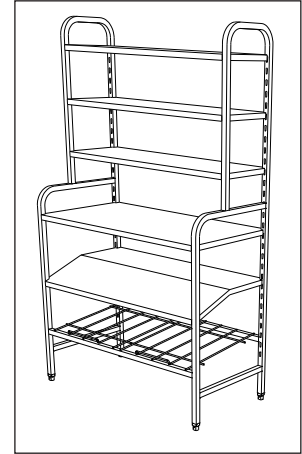

Serviceeol

Type: 951

Materiale: Rustfritt stål, AISI 304.

Serviceeolen bygges opp av stiger, rørstag og hyller.

Stigene er av 25x25 mm firkantrør med utstansede slissespor for feste av rørstag.

Hyllene er justerbare i 50 mm intervaller uten bruk av verktøy.

Standard stighøyde er 1800 mm med sammensatt bredde 325/525 mm.

Trådhyller med stoppere for skrå montering, tette hyller, rettstilte hyller, eller hyller for tallerkenskassetter må spesifiseres ved bestilling.

Til bredde 325 mm leveres kun tette hyller.

Hyllene leveres i standard lengder på 535 mm og 1045 mm.

Reolsystemet kan sammenbygges etter ønske.

Retten til modellforandringer forbeholdes.
Alle mål i mm.

Nicro AS, N-3748 Siljan, Norway