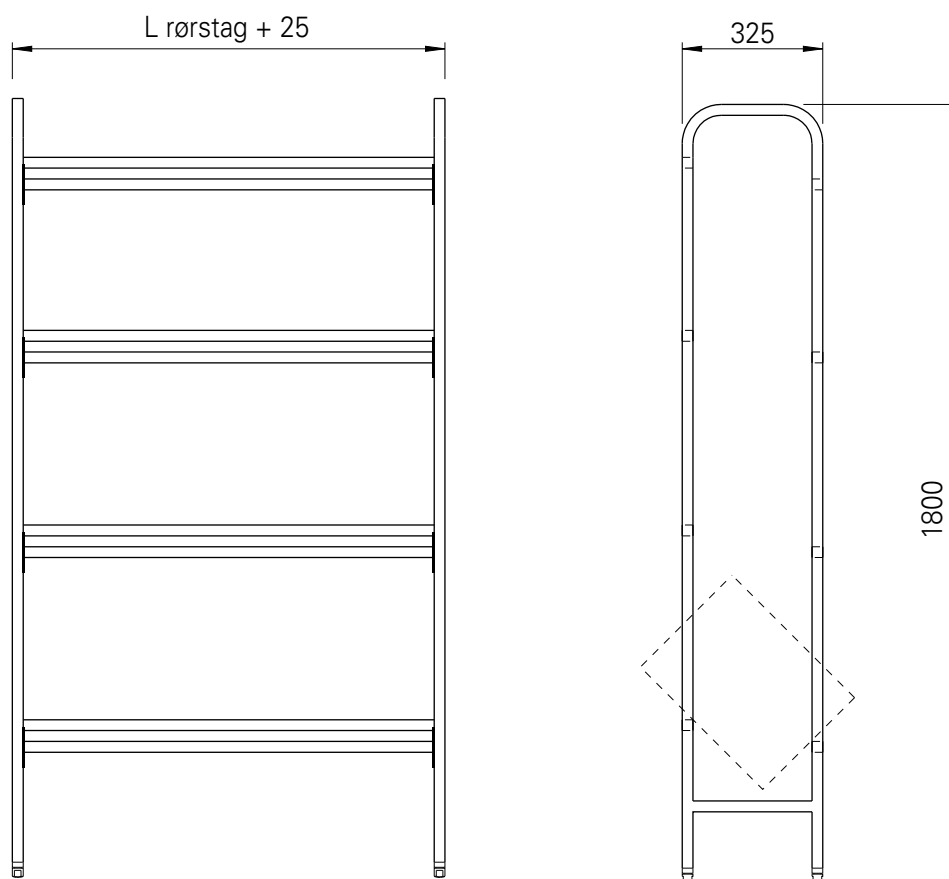

# Tomkassereol

Type: 950

Tomkassereol for max 4 kasser i høyden.

Standard stighøyde er 1800 mm med bredde 325 mm.

Materiale:  
Rustfritt stål, AISI 304.

Tomkassereolene leveres i standard lengder:

Reolen bygges opp av stiger og rørstag.

625 mm	-	1 kasse	(max 4)
825 mm	-	2 kasser	(max 8)
1025 mm	-	3 kasser	(max 12)

Stigene er av 25x25 mm firkantrør med utstansede slissespor for feste av rørstag.

Rørstagene er justerbare i 50 mm intervaller uten bruk av verktøy.