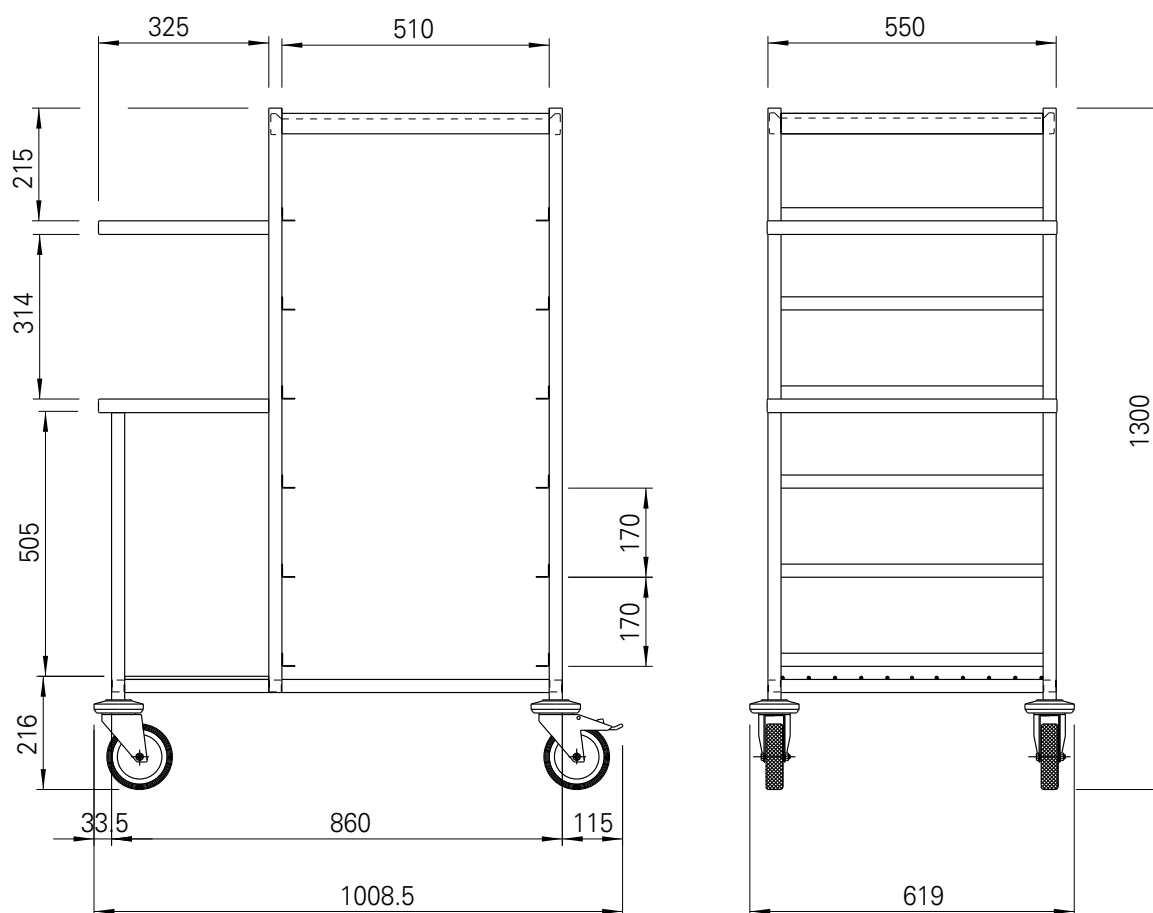

Ryddevogn

for kurver og serveringsbrett

Type: 1050650

Geidere for 6 stk. 50x50 cm oppvaskkurver.

Hyller av 1,25 mm lydempet rustfri plate for kurver, kasser eller brett.

Ribbehylle av Ø6 mm rustfri stangmateriale.

Materiale: Rustfritt stål, AISI 304.

Stativ av 25x25 mm rustfrie firkantrør, påmontert svingbare Ø125 mm trinser, 2 med brems.

Vekt: 28 kg

Retten til modellforandringer forbeholdes.
Alle mål i mm.

Nicro AS, N-3748 Siljan, Norway