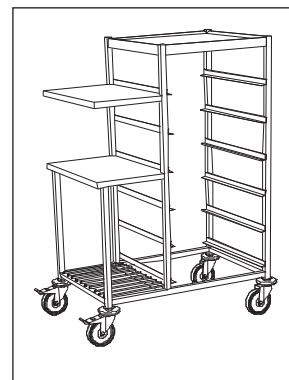

Ryddevogn

for kurver og serveringsbrett

Type: 1050650

Geidere for 6 stk. 50x50 cm oppvaskkurver.

Hyller av 1,25 mm lydempet rustfri plate for kurver, kasser eller brett.

Ribbehylle av Ø6 mm rustfri stangmateriale.

Materiale: Rustfritt stål, AISI 304.

Stativ av 25x25 mm rustfrie firkantrør, påmontert svingbare Ø125 mm trinser, 2 med brems.

Vekt: 28 kg

Retten til modellforandringer forbeholdes.
Alle mål i mm.

Nicro AS, N-3748 Siljan, Norway