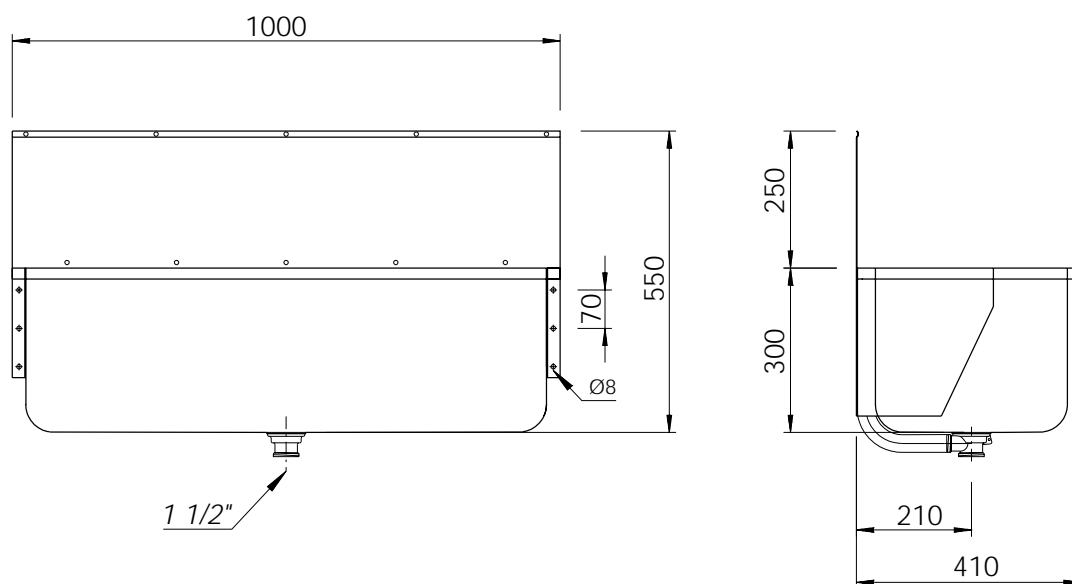

# Svabervask

Type: 405

Svabervask for veggmontering.

1 1/2" avløp med sil, plugg, kjede og overløp.

Materiale: 1,25 mm rustfritt stål,  
AISI 304

Leveres fra lager med avløp midten.

Rustfrie platebraketter for  
veggmontasje.

Innvendig mål					
Best.nr.	NRF nr.	L	B	D	Vekt
405933M	6323453	950	350	300	18 kg

Retten til modellforandringer forbeholdes.  
Alle mål i mm.

Nicro AS, N-3748 Siljan, Norway

Tel.: (+47) 35 94 26 00  
Fax: (+47) 35 94 15 38