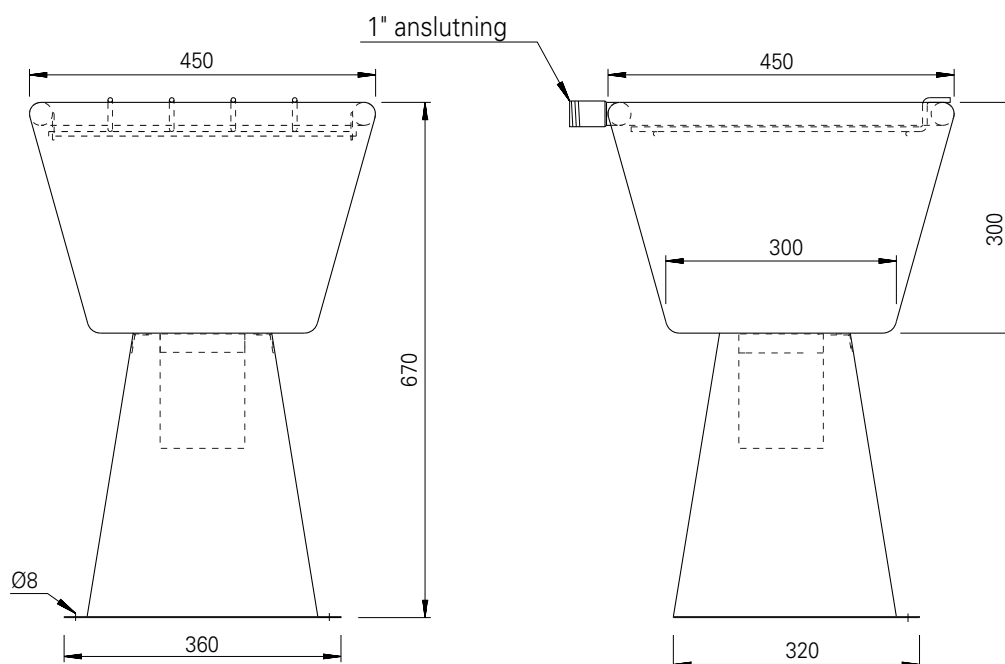

# Slopsink

Type: 805

Materiale: 1,25 mm rustfritt stål,  
AISI 304.

Slopsinken har Ø110 mm avløp og  
leveres enten med S- eller P-vannlås.

1" anslutning til spylevulst

Leveres med bøtterist.

Best. nr.	NRF nr.		Vekt
805200S	6323206	med S-vannlås	14 kg
805200P	6323203	med P-vannlås	14 kg