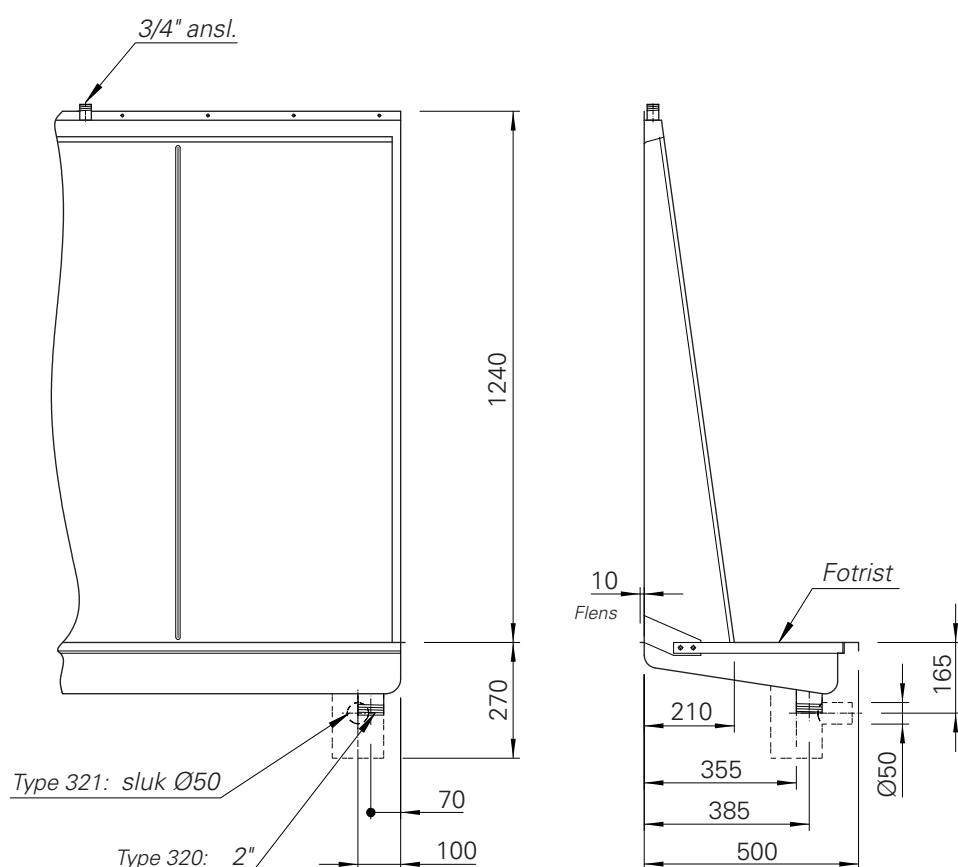

Innebygget fordelingsrenne i spylekasse med fast dryppedeksel hindrer sprut fra urinalen. Spylekasse med 3/4" utv. gjenget stuss. Urinaler fra lengde 2400 mm leveres med 2 anslutninger til spylekasse.

STANDARD

Best.nr.	NRF nr.	Lengde mm
320100	6323063	1000
320120	6323066	1200
320140	6323069	1400
320160	6323073	1600
320180	6323076	1800
320200	6323079	2000
320220	6323083	2200
320240	6323086	2400
320260	6323089	2600
320280	6323093	2800
320300	6323096	3000

321xxx med sluk

Vekt: 30 - 72 kg

Enkle skrå gavler

Gavler for nisje

Type 321: sluk Ø50

Type 320: 2"

Retten til modellforandringer forbeholdes.
Alle mål i mm.

Nicro AS, N-3748 Siljan, Norway