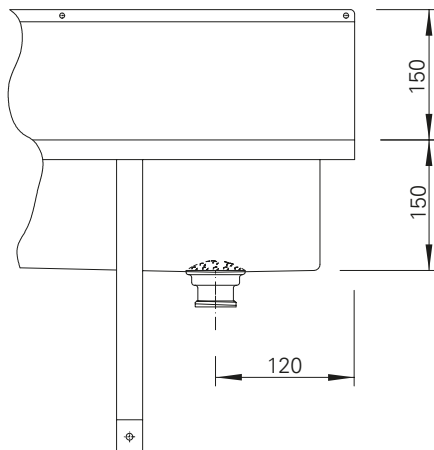

Vaskerenne

Type: 105

Enkel vaskerenne med pressede endestykker og runde hjørner.

Materiale: 0,9 mm rustfritt stål, AISI 304.

Leveres med rustfrie bærejern.
2 stk bærejern for renner med lengder t.o.m. 2000 mm,
3 stk bærejern for renner med lengde over 2000 mm.

STANDARD

Best.nr.	NRF nr.	Lengde mm
105100	6323233	1000*
105120	6323236	1200*
105150	6323239	1500*
105180	6323243	1800*
105200	6323246	2000
105240	6323253	2400
105300	6323256	3000

* Avløp midten.

Leveres med 1 1/2" avløp med rustfri kuppelrist plassert i midten, på høyre eller venstre side.

Ø32 mm hull for batterier stanses etter ønske.

Vekt: 6 - 17 kg

Retten til modellforandringer forbeholdes.
Alle mål i mm.

Nicro AS, N-3748 Siljan, Norway

Tel.: (+47) 35 94 26 00
Fax: (+47) 35 94 15 38

Internett: www.nicro.no
E-mail: firmapost@nicro.no