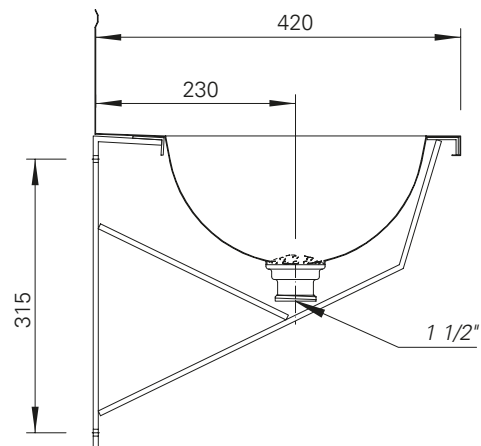

Vaskerenne

Type: 105

Enkel vaskerenne med pressede endestykker og runde hjørner.

Materiale: 0,9 mm rustfritt stål, AISI 304.

Leveres med rustfrie bærejern.
2 stk bærejern for renner med lengder t.o.m. 2000 mm,
3 stk bærejern for renner med lengde over 2000 mm.

STANDARD

Best.nr.	NRF nr.	Lengde mm
105100	6323233	1000*
105120	6323236	1200*
105150	6323239	1500*
105180	6323243	1800*
105200	6323246	2000
105240	6323253	2400
105300	6323256	3000

* Avløp midten.

Leveres med 1 1/2" avløp med rustfri kuppelrist plassert i midten, på høyre eller venstre side.

Ø32 mm hull for batterier stanses etter ønske.

Vekt: 6 - 17 kg

Retten til modellforandringer forbeholdes.
Alle mål i mm.

Nicro AS, N-3748 Siljan, Norway

Tel.: (+47) 35 94 26 00
Fax: (+47) 35 94 15 38

Internett: www.nicro.no
E-mail: firmapost@nicro.no