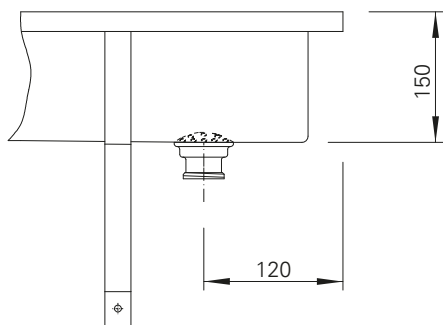

Vaskerenne

Type: 110

Enkel vaskerenne uten rygg for avstandsmontering med pressede endestykker og runde hjørner.

Materiale: 0,9 mm rustfritt stål, AISI 304.

Leveres med rustfrie bærejern. 2 stk bærejern for renner med lengder t.o.m. 2000 mm, 3 stk bærejern for renner med lengde over 2000 mm.

Leveres med 1 1/2" avløp med rustfri kuppelrist plassert i midten, på høyre eller venstre side.

Ø32 mm hull for batterier stanses etter ønske.

Vekt: 5 - 16 kg

STANDARD

Best.nr.	NRF nr.	Lengde mm
110100	6323303	1000*
110120	6323306	1200*
110150	6323309	1500*
110180	6323313	1800*
110200	6323316	2000
110240	6323323	2400
110300	6323326	3000

* Avløp midten.

Retten til modellforandringer forbeholdes.
Alle mål i mm.

Nicro AS, N-3748 Siljan, Norway

Tel.: (+47) 35 94 26 00
Fax: (+47) 35 94 15 38

Internett: www.nicro.no
E-mail: firmapost@nicro.no

Sertifisert i.h.t.
NS-ISO 9001