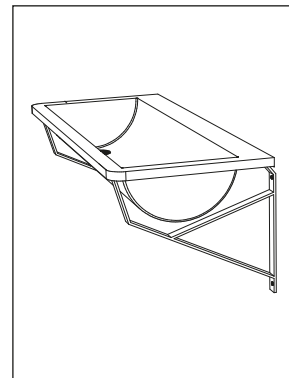

Vaskerenne

Type: 110

Enkel vaskerenne uten rygg for avstandsmontering med pressede endestykker og runde hjørner.

Materiale: 0,9 mm rustfritt stål, AISI 304.

Leveres med rustfrie bærejern. 2 stk bærejern for renner med lengder t.o.m. 2000 mm, 3 stk bærejern for renner med lengde over 2000 mm.

Leveres med 1 1/2" avløp med rustfri kuppelrist plassert i midten, på høyre eller venstre side.

Ø32 mm hull for batterier stanses etter ønske.

Vekt: 5 - 16 kg

STANDARD

Best.nr.	NRF nr.	Lengde mm
110100	6323303	1000*
110120	6323306	1200*
110150	6323309	1500*
110180	6323313	1800*
110200	6323316	2000
110240	6323323	2400
110300	6323326	3000

* Avløp midten.

Retten til modellforandringer forbeholdes.
Alle mål i mm.

Nicro AS, N-3748 Siljan, Norway

Tel.: (+47) 35 94 26 00
Fax: (+47) 35 94 15 38

Internett: www.nicro.no
E-mail: firmapost@nicro.no

Sertifisert i.h.t.
NS-ISO 9001

Nicro
RUSTFRITT STÅL