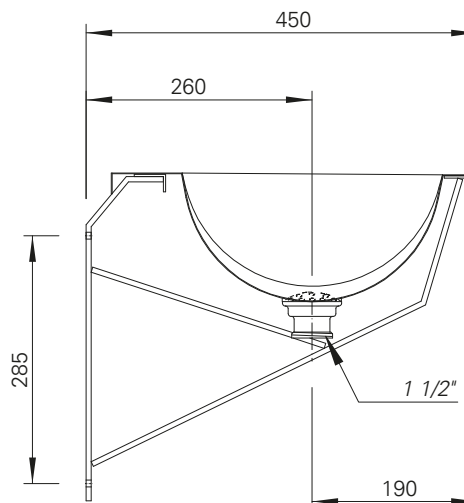

Vaskerenne

Type: 110

Enkel vaskerenne uten rygg for avstandsmontering med pressede endestykker og runde hjørner.

Materiale: 0,9 mm rustfritt stål, AISI 304.

Leveres med rustfrie bærejern. 2 stk bærejern for renner med lengder t.o.m. 2000 mm, 3 stk bærejern for renner med lengde over 2000 mm.

Leveres med 1 1/2" avløp med rustfri kuppelrist plassert i midten, på høyre eller venstre side.

Ø32 mm hull for batterier stanses etter ønske.

Vekt: 5 - 16 kg

STANDARD

Best.nr.	NRF nr.	Lengde mm
110100	6323303	1000*
110120	6323306	1200*
110150	6323309	1500*
110180	6323313	1800*
110200	6323316	2000
110240	6323323	2400
110300	6323326	3000

* Avløp midten.

Retten til modellforandringer forbeholdes.
Alle mål i mm.

Nicro AS, N-3748 Siljan, Norway

Tel.: (+47) 35 94 26 00
Fax: (+47) 35 94 15 38

Internett: www.nicro.no
E-mail: firmapost@nicro.no

Sertifisert i.h.t.
NS-ISO 9001