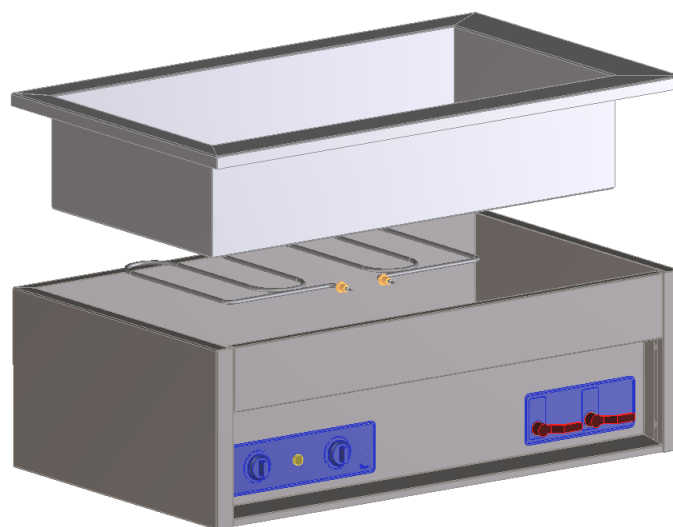

Nicro Vannbad

1:generasjon 2002-2008

EGO plateelement m/pakning og flens.
Montert i bunnen på karet.

		Tlf.: +47 35 94 26 00 N-3748 Siljan, Norway			
Type:	1732300s	ID. nr.:	R90828_1	Year: 2008	
Power:	230V~/50-60 Hz/1 phase				
Output:	1800W				

2:generasjon 2008-2014 (Skip 2008- d.d)

Tube element montert i
skuff under karet

		Tlf.: +47 35 94 26 00 N-3748 Siljan, Norway			
Type:	1733300s	ID. nr.:	R12653-1	Year: 2010	
Power:	230V~/50-60 Hz/1 phase				
Output:	2000W				

3:generasjon 2014-d.d.

Rør-element montert i
rørhylse i karet

		Tlf.: +47 35 94 26 00 N-3748 Siljan, Norway			
Type:	1742300	ID. nr.:	1742300-18-1	Year: 2018	
Power:	230V~/50-60 Hz/1 phase				
Output:	2 x 1500W				