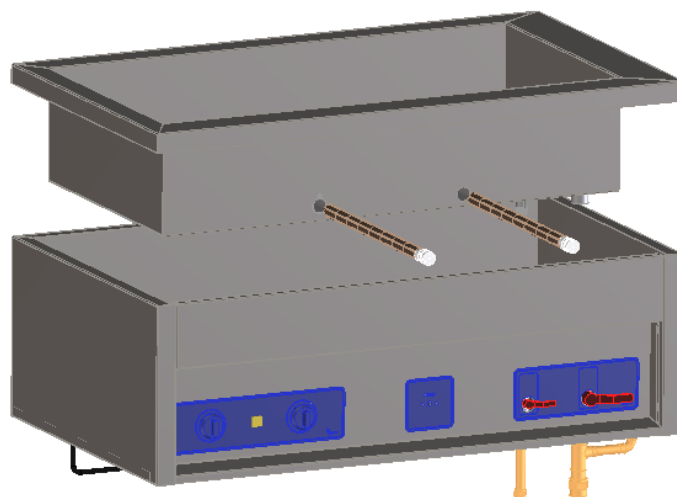

Nicro Vannbad

1:generasjon 2002-2008

EGO plateelement m/pakning og flens.
Montert i bunnen på karet.

		Tlf.: +47 35 94 26 00 N-3748 Siljan, Norway			
Type:	1732300s	ID. nr.:	R90828_1	Year: 2008	
Power:	230V~/50-60 Hz/1 phase				
Output:	1800W				

2:generasjon 2008-2014 (Skip 2008- d.d)

Tube element montert i
skuff under karet

		Tlf.: +47 35 94 26 00 N-3748 Siljan, Norway			
Type:	1733300s	ID. nr.:	R12653-1	Year: 2010	
Power:	230V~/50-60 Hz/1 phase				
Output:	2000W				

3:generasjon 2014-d.d.

Rør-element montert i
rørhylse i karet

		Tlf.: +47 35 94 26 00 N-3748 Siljan, Norway			
Type:	1742300	ID. nr.:	1742300-18-1	Year: 2018	
Power:	230V~/50-60 Hz/1 phase				
Output:	2 x 1500W				

Reservedelsliste:

Vannbad 1:generasjon

El.komponenter

Nicro V.nr.

- Ego varmeelement 1800W
(4GN=2x1800W) 6300003 (Ego 28.06013.300)
- Ego pakning f/varmeplate 6300004
- Ego flens f/varmeplate 6300006
- Bryter AV/PÅ 6300007 (Ego 49.22015.000)
- Bryterknapp Av/PÅ 6300008 (Ego 00.00524.184)
- Bryterknapp 30-110 grader 6300009 (Ego 00.00524.190)
- Signal lampe 6300011