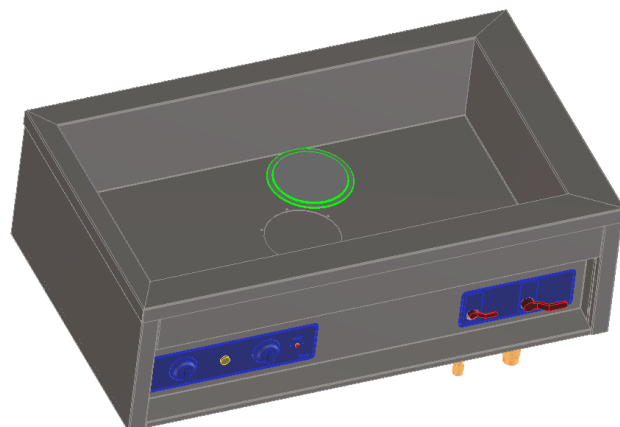

Nicro Vannbad

1:generasjon 2002-2008

EGO plateelement m/pakning og flens.
Montert i bunnen på karet.

		Tlf.: +47 35 94 26 00 N-3748 Siljan, Norway			
Type:	1732300s	ID. nr.:	R90828_1	Year: 2008	
Power:	230V~/50-60 Hz/1 phase				
Output:	1800W				

2:generasjon 2008-2014 (Skip 2008- d.d)

Tube element montert i
skuff under karet

		Tlf.: +47 35 94 26 00 N-3748 Siljan, Norway			
Type:	1733300s	ID. nr.:	R12653-1	Year: 2010	
Power:	230V~/50-60 Hz/1 phase				
Output:	2000W				

3:generasjon 2014-d.d.

Rør-element montert i
rørhylse i karet

		Tlf.: +47 35 94 26 00 N-3748 Siljan, Norway			
Type:	1742300	ID. nr.:	1742300-18-1	Year: 2018	
Power:	230V~/50-60 Hz/1 phase				
Output:	2 x 1500W				

Reservedelsliste:

Vannbad 1:generasjon

El.komponenter

Nicro V.nr.

- Ego varmeelement 1800W
(4GN=2x1800W) 6300003 (Ego 28.06013.300)
- Ego pakning f/varmeplate 6300004
- Ego flens f/varmeplate 6300006
- Bryter AV/PÅ 6300007 (Ego 49.22015.000)
- Bryterknapp Av/PÅ 6300008 (Ego 00.00524.184)
- Bryterknapp 30-110 grader 6300009 (Ego 00.00524.190)
- Signal lampe 6300011