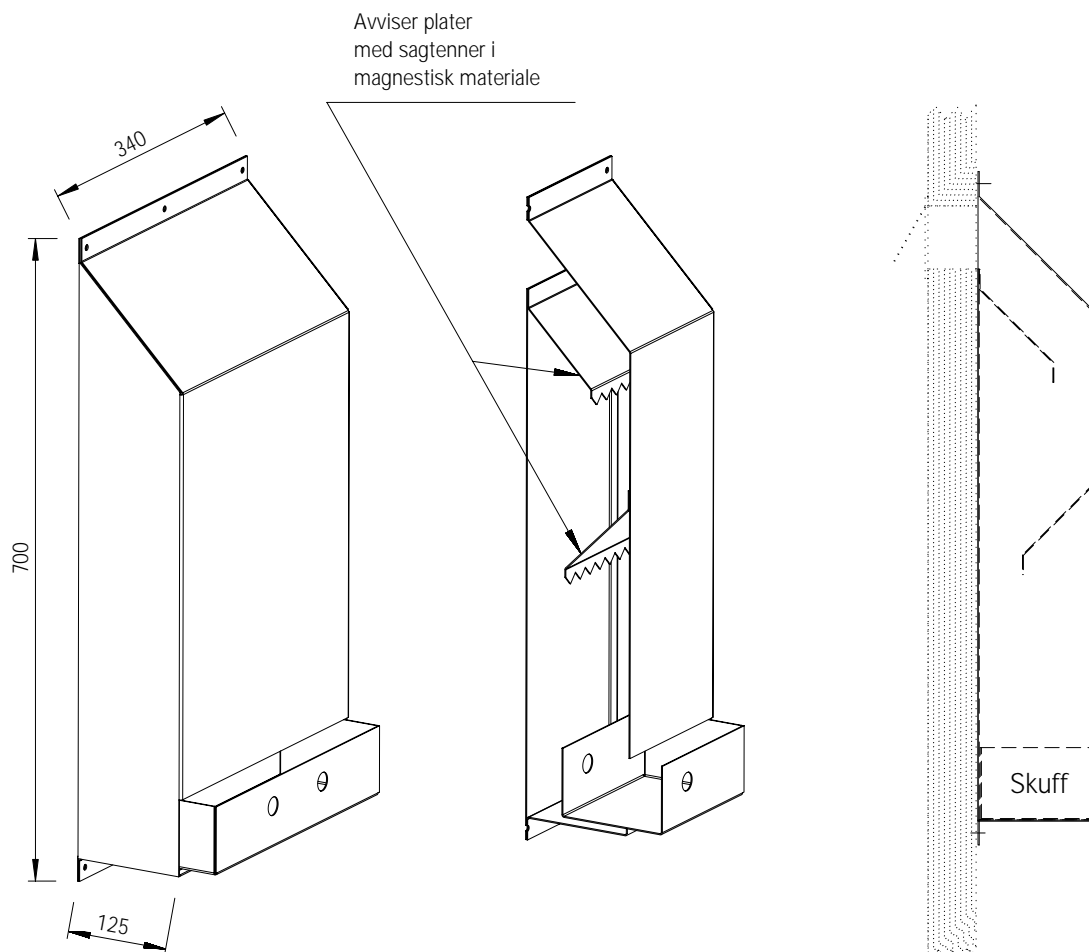

Innleveringskasse for bilnøkler

Har dere noen gang vært utsatt for at kundens bil blir stjålet som følge av at tyver "fisker" opp nøklene med ståltråd eller hyssing med magnet i enden?

Vi produserer innleveringskassen som løser dette problemet. Kassen produseres i rustfritt stål, og gir et attraktivt og solid intrykk. Kassen monteres på innsiden av brevsprekken.

Etter at du har montert nøkkelkassen kan du være trygg på at kundens bil er på plass.

Retten til modellforandringer forbeholdes.
Alle mål i mm.

Nicro AS, N-3748 Siljan, Norway

Tel.: (+47) 35 94 26 00
Fax: (+47) 35 94 15 38