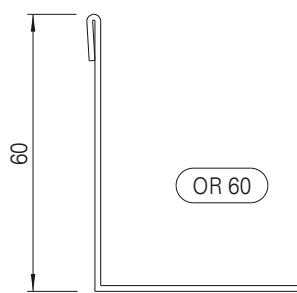

Profiler

- OR : Omslag Rygg
- VO : Vulst Omslag
- NO : Nedbrett Omslag
- SVO : SkipsVulst Omslag
- GBO: Glidebaneprofil Omslag
- SR : Skruehull Rygg
- VI : Vulst Innbrett
- NI : Nedbrett Innbrett

Rett til modellforandringer forbeholdes.
Alle mål i mm.