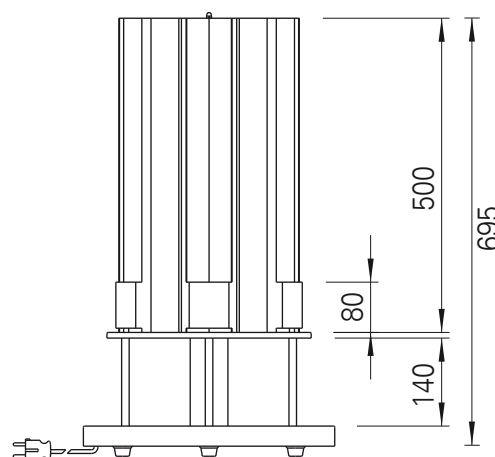

# Koppkarusell med varme

Type: 1570/KCV

Rustfri koppkarusell for plassering på kafeteriadisk. Den øverste delen leveres i farget rustfritt stål. Leveres i fargene rødrosa, hvit, grønn, lys grå og sort.

Kapasitet ca 60 kopper med diameter Ø60–105 mm, ca 60 skåler med diameter Ø170 mm.  
Leveres med integrerte holdere for t-skjeer.

Leveres med ledning og plugg.

Effekt: 200W  
ved 230V/50Hz/1 fase.

Dim: Ø400x695 mm

Produktet er underlagt EE-forskriften om retur av EE-avfall. Se [www.bfsn.no](http://www.bfsn.no) for detaljer om returordningen.

Best. nr.	Type	Koppstørrelse	Vekt
15706075	KCV 65/75	Ø60-75 mm	12 kg
15706588	KCV 65/88	Ø65-88 mm	12 kg
15707088	KCV 70/88	Ø70-88 mm	12 kg
15708810	KCV 65/105	Ø88-105 mm	12 kg

Rett til modellforandringer forbeholdes.  
Alle mål i mm.