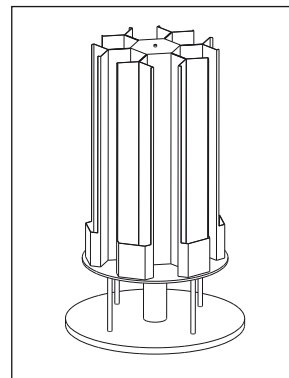

# Koppkarusell med varme

Type: 1570/KCV

Rustfri koppkarusell for plassering på kafeteriadisk. Den øverste delen leveres i farget rustfritt stål. Leveres i fargene rødrosa, hvit, grønn, lys grå og sort.

Kapasitet ca 60 kopper med diameter Ø60–105 mm, ca 60 skåler med diameter Ø170 mm.  
Leveres med integrerte holdere for t-skjeer.

Leveres med ledning og plugg.

Effekt: 200W  
ved 230V/50Hz/1 fase.

Dim: Ø400x695 mm

Produktet er underlagt EE-forskriften om retur av EE-avfall. Se [www.bfsn.no](http://www.bfsn.no) for detaljer om returordningen.

Best. nr.	Type	Koppstørrelse	Vekt
15706075	KCV 65/75	Ø60-75 mm	12 kg
15706588	KCV 65/88	Ø65-88 mm	12 kg
15707088	KCV 70/88	Ø70-88 mm	12 kg
15708810	KCV 65/105	Ø88-105 mm	12 kg

Rett til modellforandringer forbeholdes.  
Alle mål i mm.