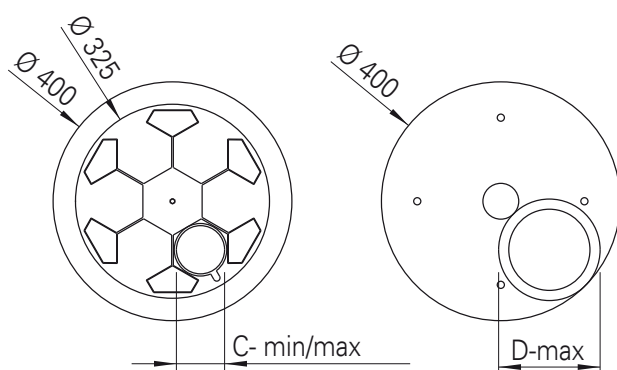

# Koppkarusell med varme

Type: 1570/KCV

Rustfri koppkarusell for plassering på kafeteriadisk. Den øverste delen leveres i farget rustfritt stål. Leveres i fargene rødrosa, hvit, grønn, lys grå og sort.

Kapasitet ca 60 kopper med diameter Ø60–105 mm, ca 60 skåler med diameter Ø170 mm.  
Leveres med integrerte holdere for t-skjeer.

Leveres med ledning og plugg.

Effekt: 200W  
ved 230V/50Hz/1 fase.

Dim: Ø400x695 mm

Produktet er underlagt EE-forskriften om retur av EE-avfall. Se [www.bfsn.no](http://www.bfsn.no) for detaljer om returordningen.

Best. nr.	Type	Koppstørrelse	Vekt
15706075	KCV 65/75	Ø60-75 mm	12 kg
15706588	KCV 65/88	Ø65-88 mm	12 kg
15707088	KCV 70/88	Ø70-88 mm	12 kg
15708810	KCV 65/105	Ø88-105 mm	12 kg

Rett til modellforandringer forbeholdes.  
Alle mål i mm.