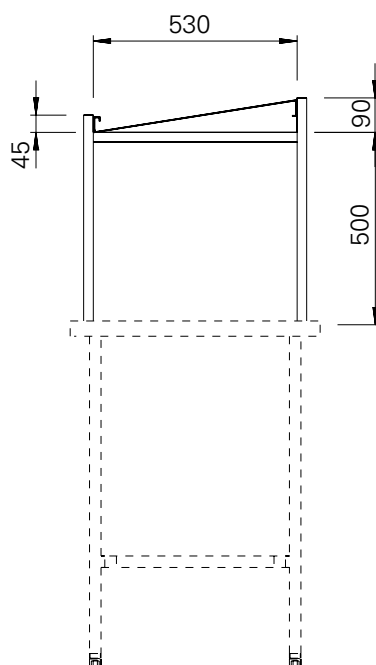

Sorteringsshylle

Type: 905

Sorteringsshylle for feste til benk, tilpasset 50x50 cm oppvaskkurver.

Materiale: 1,25 mm rustfritt stål, AISI 304. Vanger av 25x25 mm rustfrie firkantrør, AISI 304.

Leveres i standardlengdene:
1100 mm, 1600 mm, 2100 mm,
2600 mm, 3100 mm.

Avløp: 1/2" utv. gjenget, plasseres etter ønske.

Sorteringsshyllen leveres med ett plan, to plan og kan også leveres med overhulle og bøyler for tomkurver.

SORT. HYLLE M/OVERHYLLE OG BØYLER FOR TOMKURVER

ENKEL SORT. HYLLE

DOBBEL SORT. HYLLE

Rettt til modellforandringer forbeholdes.
Alle mål i mm.

Nicro AS, N-3748 Siljan, Norway

Tel.: (+47) 35 94 26 00
Fax: (+47) 35 94 15 38

Internett: www.nicro.no
E-mail: firmapost@nicro.no