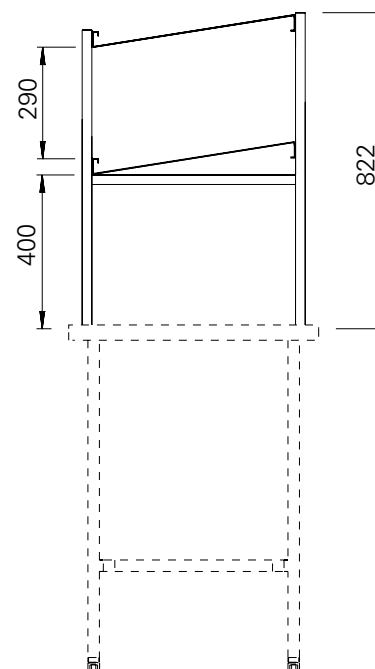

Sorteringsshylle

Type: 905

Sorteringsshylle for feste til benk, tilpasset 50x50 cm oppvaskkurver.

Materiale: 1,25 mm rustfritt stål, AISI 304. Vanger av 25x25 mm rustfrie firkantrør, AISI 304.

Leveres i standardlengdene:
1100 mm, 1600 mm, 2100 mm,
2600 mm, 3100 mm.

Avløp: 1/2" utv. gjenget, plasseres etter ønske.

Sorteringsshyllen leveres med ett plan, to plan og kan også leveres med overhulle og bøyler for tomkurver.

SORT. HYLLE M/OVERHYLLE OG BØYLER FOR TOMKURVER

ENKEL SORT. HYLLE

DOBBEL SORT. HYLLE

Rettt til modellforandringer forbeholdes.
Alle mål i mm.

Nicro AS, N-3748 Siljan, Norway

Tel.: (+47) 35 94 26 00
Fax: (+47) 35 94 15 38

Internett: www.nicro.no
E-mail: firmapost@nicro.no