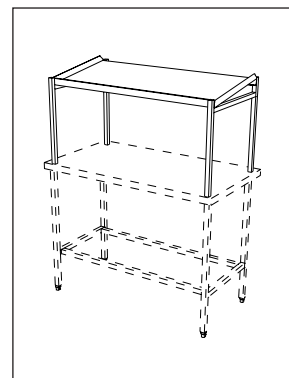

Sorteringsshylle

Type: 905

Sorteringsshylle for feste til benk, tilpasset 50x50 cm oppvaskkurver.

Materiale: 1,25 mm rustfritt stål, AISI 304. Vanger av 25x25 mm rustfrie firkantrør, AISI 304.

Leveres i standardlengdene:
1100 mm, 1600 mm, 2100 mm,
2600 mm, 3100 mm.

Avløp: 1/2" utv. gjenget, plasseres etter ønske.

Sorteringsshyllen leveres med ett plan, to plan og kan også leveres med overhulle og bøyler for tomkurver.

SORT. HYLLE M/OVERHYLLE OG BØYLER FOR TOMKURVER