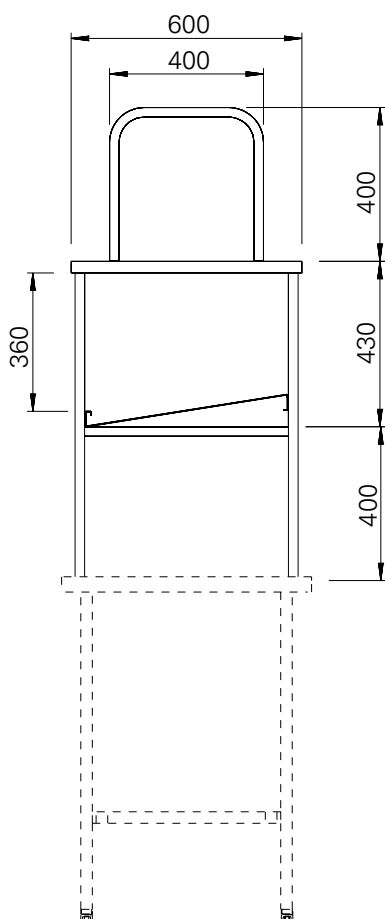

Sorteringsshylle

Type: 905

Sorteringsshylle for feste til benk, tilpasset 50x50 cm oppvaskkurver.

Materiale: 1,25 mm rustfritt stål, AISI 304. Vanger av 25x25 mm rustfrie firkantrør, AISI 304.

Leveres i standardlengdene:
1100 mm, 1600 mm, 2100 mm,
2600 mm, 3100 mm.

Avløp: 1/2" utv. gjenget, plasseres etter ønske.

Sorteringsshyllen leveres med ett plan, to plan og kan også leveres med overhulle og bøyler for tomkurver.

SORT. HYLLE M/OVERHYLLE OG BØYLER FOR TOMKURVER

ENKEL SORT. HYLLE

DOBBEL SORT. HYLLE

Rettt til modellforandringer forbeholdes.
Alle mål i mm.

Nicro AS, N-3748 Siljan, Norway

Tel.: (+47) 35 94 26 00
Fax: (+47) 35 94 15 38

Internett: www.nicro.no
E-mail: firmapost@nicro.no