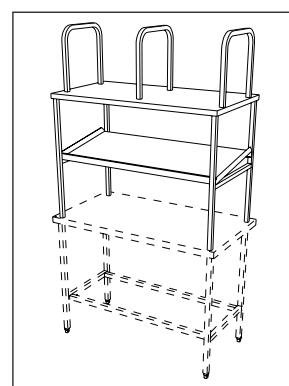

Sorteringsshylle

Type: 905

Sorteringsshylle for feste til benk, tilpasset 50x50 cm oppvaskkurver.

Materiale: 1,25 mm rustfritt stål, AISI 304. Vanger av 25x25 mm rustfrie firkantrør, AISI 304.

Leveres i standardlengdene:
1100 mm, 1600 mm, 2100 mm,
2600 mm, 3100 mm.

Avløp: 1/2" utv. gjenget, plasseres etter ønske.

Sorteringsshyllen leveres med ett plan, to plan og kan også leveres med overhulle og bøyler for tomkurver.

SORT. HYLLE M/OVERHYLLE OG BØYLER FOR TOMKURVER