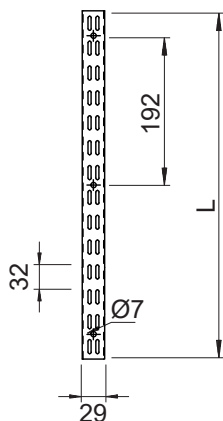

Sorteringshylle

Type: 906

Sorteringshylle for veggmontering, tilpasset 50x50 cm oppvaskkurver.

Enkel oppsetting av skinner med uavhengig avstand for montering av hyller.

Hyllesystemet består av 3 deler:

- Hylle

Materiale: 1,25 mm rustfritt stål, AISI 304.

Med standardlengder:

600 mm, 1100 mm, 1600 mm, 2100 mm, 2600 mm, 3100 mm.

Hylle festes til brakett med dobbel-sidig tape.

Leveres med 2 avløpshull.

Avløpsstuss og plastpropp medfølger.

- Brakett

Materiale: 1,25 mm rustfritt stål, AISI 304.

- Veggskinne

Med utstansede slissespor for brakettfeste.

Høydejustering med intervaller 32 mm.

Materiale: 1,25 mm rustfritt stål, AISI 304.

Det anbefales 2 stk. veggskinner og braketter for hyllelengder til og med 1600 mm og 3 stk. veggskinner og braketter til hyllelengder over 1600 mm.

Veggskinne

Sorteringshylle

Brakett

555

Retten til modellforandringer forbeholdes.
Alle mål i mm.

Nicro AS, N-3748 Siljan, Norway

Tel.: (+47) 35 94 26 00
Fax: (+47) 35 94 15 38

Internett: www.nicro.no
E-mail: firmapost@nicro.no