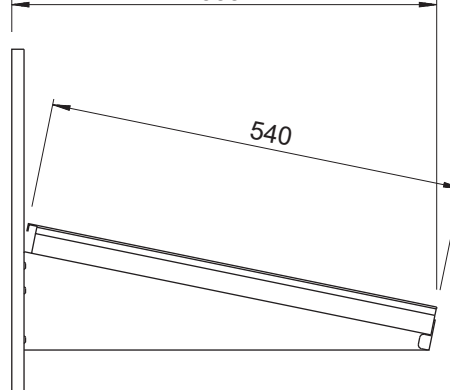

Sorteringshylle

Type: 906

Sorteringshylle for veggmontering, tilpasset 50x50 cm oppvaskkurver.

Enkel oppsetting av skinner med uavhengig avstand for montering av hyller.

Hyllesystemet består av 3 deler:

- Hylle

Materiale: 1,25 mm rustfritt stål, AISI 304.

Med standardlengder:

600 mm, 1100 mm, 1600 mm, 2100 mm, 2600 mm, 3100 mm.

Hylle festes til brakett med dobbel-sidig tape.

Leveres med 2 avløpshull.

Avløpsstuss og plastpropp medfølger.

- Brakett

Materiale: 1,25 mm rustfritt stål, AISI 304.

- Veggskinne

Med utstansede slissespor for brakettfeste.

Høydejustering med intervaller 32 mm.

Materiale: 1,25 mm rustfritt stål, AISI 304.

Det anbefales 2 stk. veggskinner og braketter for hyllelengder til og med 1600 mm og 3 stk. veggskinner og braketter til hyllelengder over 1600 mm.

Veggskinne

Sorteringshylle

Brakett

555

Retten til modellforandringer forbeholdes.
Alle mål i mm.

Nicro AS, N-3748 Siljan, Norway

Tel.: (+47) 35 94 26 00
Fax: (+47) 35 94 15 38

Internett: www.nicro.no
E-mail: firmapost@nicro.no