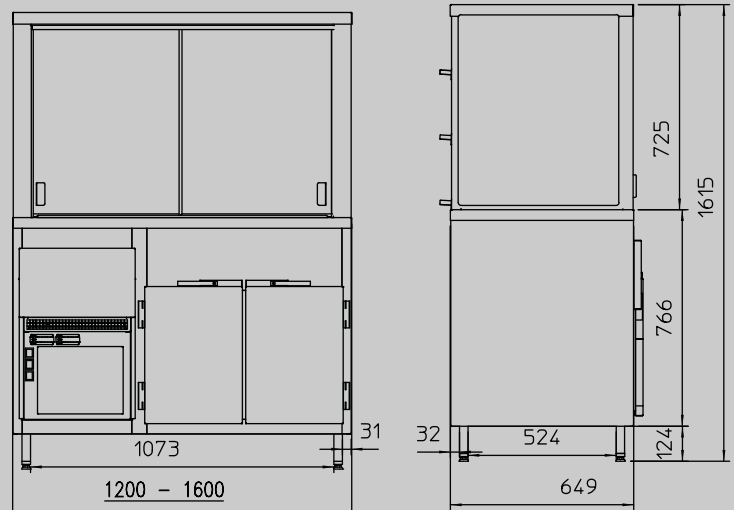

Monter har 2 glasshyller for 1/1 GN brett.

Brønn for 3 stk. 1/1 GN 10cm kantiner.

LED lys på hver side stående.

Hele skyvedører på betjeningside.

Underdel har teknisk rom med temperaturvisning i dør.

Kjølerom har uttagbare geiderinnsatser i rustfritt stål.

Leveres i 120 og 160cm lengde.

Rustfritt samarbeid