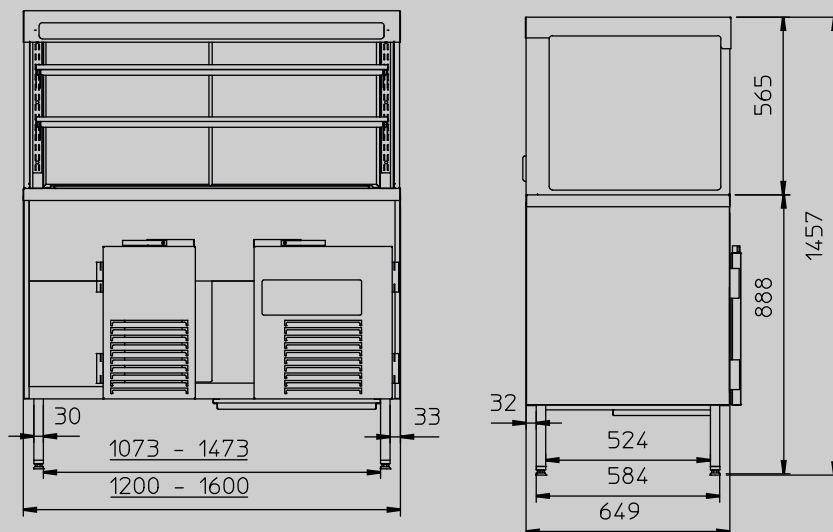

Rustfritt samarbeid