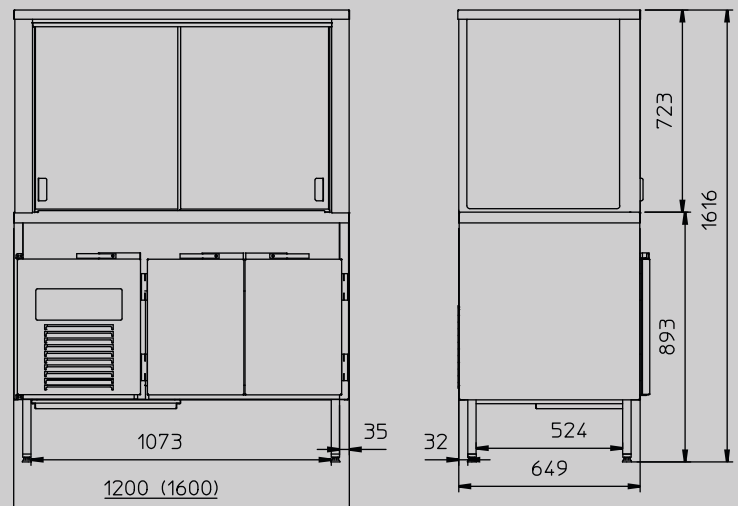

Rustfritt samarbeid