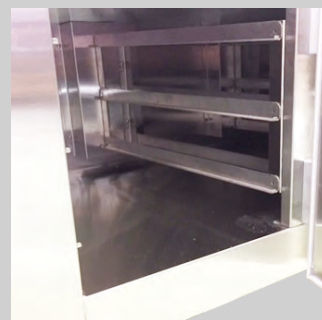

Kjøledisk type AR-K

Kjølt brønn - overblås kjøøl

Kjøledisk med kjølt brønn, hvor kulde sirkulerer over/under varene.
Rustfri to-delt brønn for enklere renhold/service.
Underdel har teknisk rom med temp.visning i dør.
Kjølerom har uttagbare geiderinnsatser i rustfritt stål.
Temp. i brønn og kjølerom +1 til +4°C.

Kan også leveres klargjort for sentralkjøøl, med tilkoblingskraner på sug/trykk
Leveres for både 50/60Hz
Automatisk avriming samt fordamping av tinevann.
Omgivelses temperaturer inntil +25°C og 60% luftfuktighet.

Leveres i følgende lengder: 1200, 1450, 1800 og 2100mm

Rustfritt samarbeid