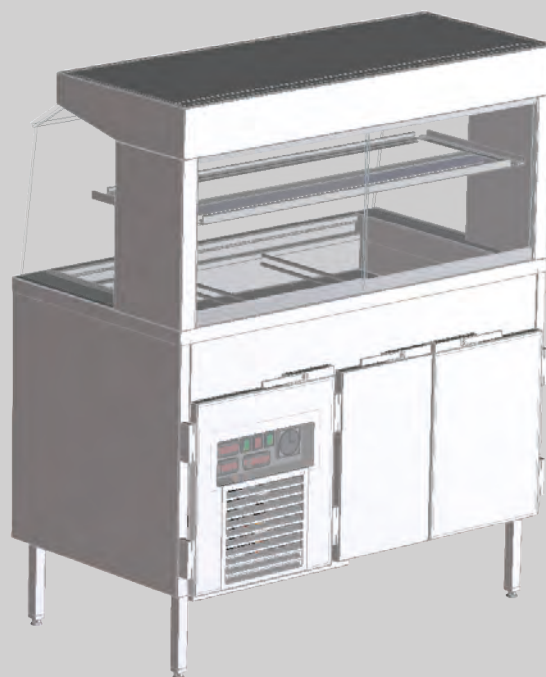

Kjøledisk type KUL-R

uten luker i front

Kjøledisk, monter i rustfri utførelse inn/utvendig, 2 plan, med pusteskjerm i herdet laminert glass. Brønn for 1/1GN, hylle for 2/3GN, rullgardin i front. To delt rustfri brønn. LED lys over hvert hylleplan, acrylvanger. Hele skyveluker på betjeningsside. Underdel har teknisk rom med temperaturvisning i dør. Kjølerom har uttagbare geiderinnsatser i rustfritt.

Temp. i monter +5 til +7°C

Temp. i kjølerom +1 til +4°C

Kan også leveres klargjort for sentralkjøl, med tilkoblingskraner på sug/trykk

Leveres for både 50/60Hz

Disken har glatte hylleplan for enkelt renhold.

Automatisk avriming samt fordamping av tinevann.

Omgivelses temperaturer inntil +25°C og 60% luftfuktighet.

Lavt støynivå (vifteregulator).

Leveres i følgende lengder: 80-120-145-180-210.

Rustfritt samarbeid