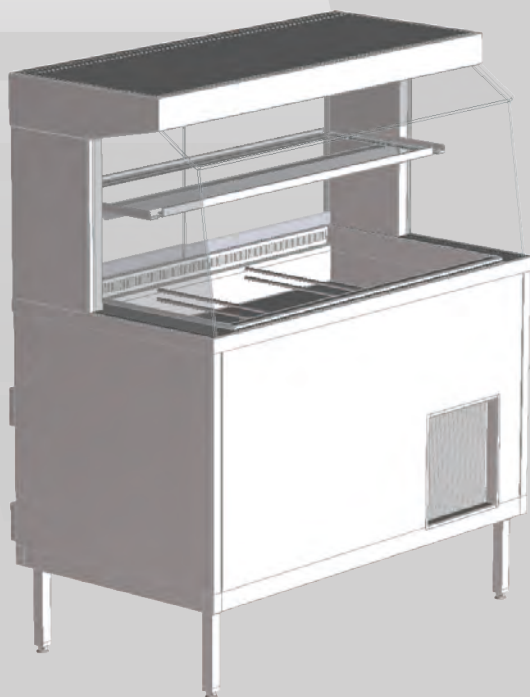

Kjøledisk type KUL-R

uten luker i front

Kjøledisk, monter i rustfri utførelse inn/utvendig, 2 plan, med pusteskjerm i herdet laminert glass. Brønn for 1/1GN, hylle for 2/3GN, rullgardin i front. To delt rustfri brønn. LED lys over hvert hylleplan, acrylvanger. Hele skyveluker på betjeningsside. Underdel har teknisk rom med temperaturvisning i dør. Kjølerom har uttagbare geiderinnsatser i rustfritt.

Temp. i monter +5 til +7°C

Temp. i kjølerom +1 til +4°C

Kan også leveres klargjort for sentralkjøl, med tilkoblingskraner på sug/trykk

Leveres for både 50/60Hz

Disken har glatte hylleplan for enkelt renhold.