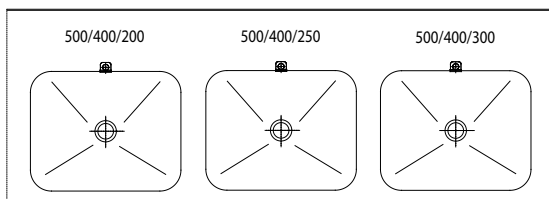

Kummer

Håndvasker / Slantevasker

U-vasker

Matkummer

Salatvasker

Oppvaskkummer

Standard kumplassing

* Silkurv ikke tilgjengelig

Alle kummene leveres med 1 1/2'' avløp.
Kummene kan leveres med plastvannlås eller
Ø110 mm silkurv og kuleventil.

Nicro leverer også:
Nedfellingskummer og håndlagde
kummer etter mål.

Materiale:
Rustfritt stål, AISI 304
Syrefast AISI 316 på forespørsel.