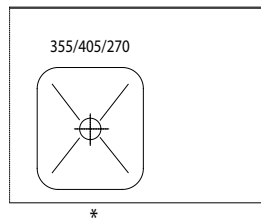

Kummer

Håndvasker / Slantevasker

U-vasker

Matkummer

Salatvasker

Oppvaskkummer

Standard kumplassing

* Silkurv ikke tilgjengelig

Alle kummene leveres med 1 1/2'' avløp.
Kummene kan leveres med plastvannlås eller
Ø110 mm silkurv og kuleventil.

Nicro leverer også:
Nedfellingskummer og håndlagde
kummer etter mål.

Materiale:
Rustfritt stål, AISI 304
Syrefast AISI 316 på forespørsel.

Glideskinne

Utenpåhengt utslagsvask, GUB460

Silkurv og kuleventil

Overløp

Sprutplate

Rett til modellforandringer forbeholdes.
 Alle mål i mm.

Nicro AS, N-3748 Siljan, Norway

Tel.: (+47) 35 94 26 00
Fax: (+47) 35 94 15 38

Internett: www.nicro.no
E-post: firmapost@nicro.no