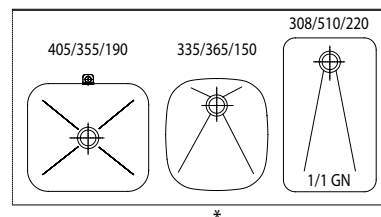

Kummer

Håndvasker / Slantevasker

U-vasker

Matkummer

Salatvasker

Oppvaskkummer

Standard kumplassing

* Silkurv ikke tilgjengelig

Alle kummene leveres med 1 1/2'' avløp.
Kummene kan leveres med plastvannlås eller
Ø110 mm silkurv og kuleventil.

Nicro leverer også:
Nedfellingskummer og håndlagde
kummer etter mål.

Materiale:
Rustfritt stål, AISI 304
Syrefast AISI 316 på forespørsel.

Glideskinne

Utenpåhengt utslagsvask, GUB460

Silkurv og kuleventil

Overløp

Sprutplate

Rett til modellforandringer forbeholdes.
 Alle mål i mm.

Nicro AS, N-3748 Siljan, Norway

Tel.: (+47) 35 94 26 00
Fax: (+47) 35 94 15 38