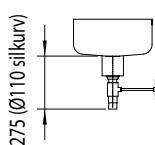

Alle kummene leveres med 1 1/2'' avløp.
Kummene kan leveres med plastvannlås eller
Ø110 mm silkurv og kuleventil.

Nicro leverer også:
Nedfellingskummer og håndlagde
kummer etter mål.

Materiale:
Rustfritt stål, AISI 304
Syrefast AISI 316 på forespørsel.

Glideskinne

Utenpåhengt utslagsvask, GUB460

Silkurv og kuleventil

Overløp

Sprutplate

Rett til modellforandringer forbeholdes.
 Alle mål i mm.

Nicro AS, N-3748 Siljan, Norway

Tel.: (+47) 35 94 26 00
Fax: (+47) 35 94 15 38