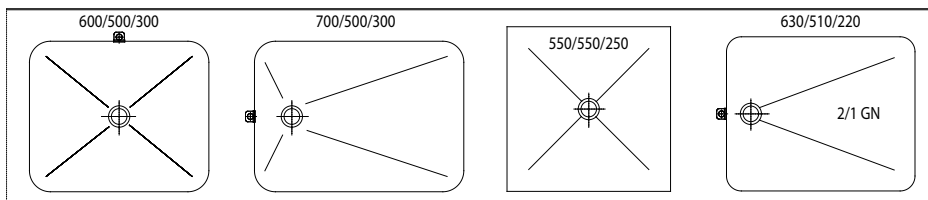

Kummer

Håndvasker / Slantevasker

U-vasker

Matkummer

Salatvasker

Oppvaskkummer

Standard kumplassing

* Silkurv ikke tilgjengelig

Alle kummene leveres med 1 1/2'' avløp.
Kummene kan leveres med plastvannlås eller
Ø110 mm silkurv og kuleventil.

Nicro leverer også:
Nedfellingskummer og håndlagde
kummer etter mål.

Materiale:
Rustfritt stål, AISI 304
Syrefast AISI 316 på forespørsel.