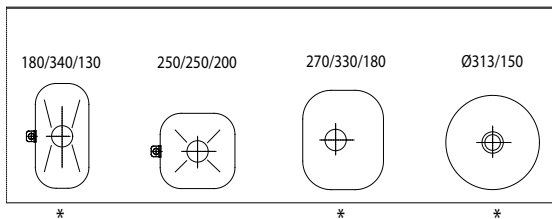

Kummer

Håndvasker / Slantevasker

U-vasker

Matkummer

Salatvasker

Oppvaskkummer

Standard kumplassing

* Silkurv ikke tilgjengelig

Alle kummene leveres med 1 1/2'' avløp.
Kummene kan leveres med plastvannlås eller
Ø110 mm silkurv og kuleventil.

Nicro leverer også:
Nedfellingskummer og håndlagde
kummer etter mål.

Materiale:
Rustfritt stål, AISI 304
Syrefast AISI 316 på forespørsel.

Glideskinne

Utenpåhengt utslagsvask, GUB460

Silkurv og kuleventil

Overløp

Sprutplate

Rett til modellforandringer forbeholdes.
 Alle mål i mm.

Nicro AS, N-3748 Siljan, Norway

Tel.: (+47) 35 94 26 00
Fax: (+47) 35 94 15 38