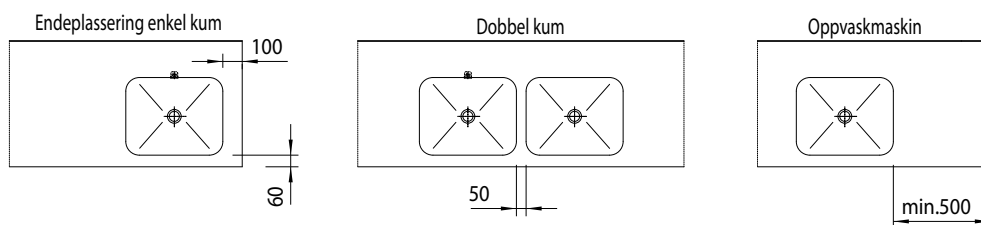

Kummer

Håndvasker / Slantevasker

U-vasker

Matkummer

Salatvasker

Oppvaskkummer

Standard kumplassing

* Silkurv ikke tilgjengelig

Alle kummene leveres med 1 1/2'' avløp.
Kummene kan leveres med plastvannlås eller
Ø110 mm silkurv og kuleventil.

Nicro leverer også:
Nedfellingskummer og håndlagde
kummer etter mål.

Materiale:
Rustfritt stål, AISI 304
Syrefast AISI 316 på forespørsel.