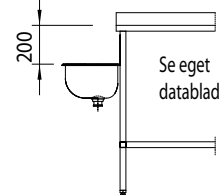

Alle kummene leveres med 1 1/2'' avløp.
Kummene kan leveres med plastvannlås eller
Ø110 mm silkurv og kuleventil.

Nicro leverer også:
Nedfellingskummer og håndlagde
kummer etter mål.

Materiale:
Rustfritt stål, AISI 304
Syrefast AISI 316 på forespørsel.

Glideskinne

Utenpåhengt utslagsvask, GUB460

Silkurv og kuleventil

Overløp

Sprutplate

Rett til modellforandringer forbeholdes.
 Alle mål i mm.

Nicro AS, N-3748 Siljan, Norway

Tel.: (+47) 35 94 26 00
Fax: (+47) 35 94 15 38