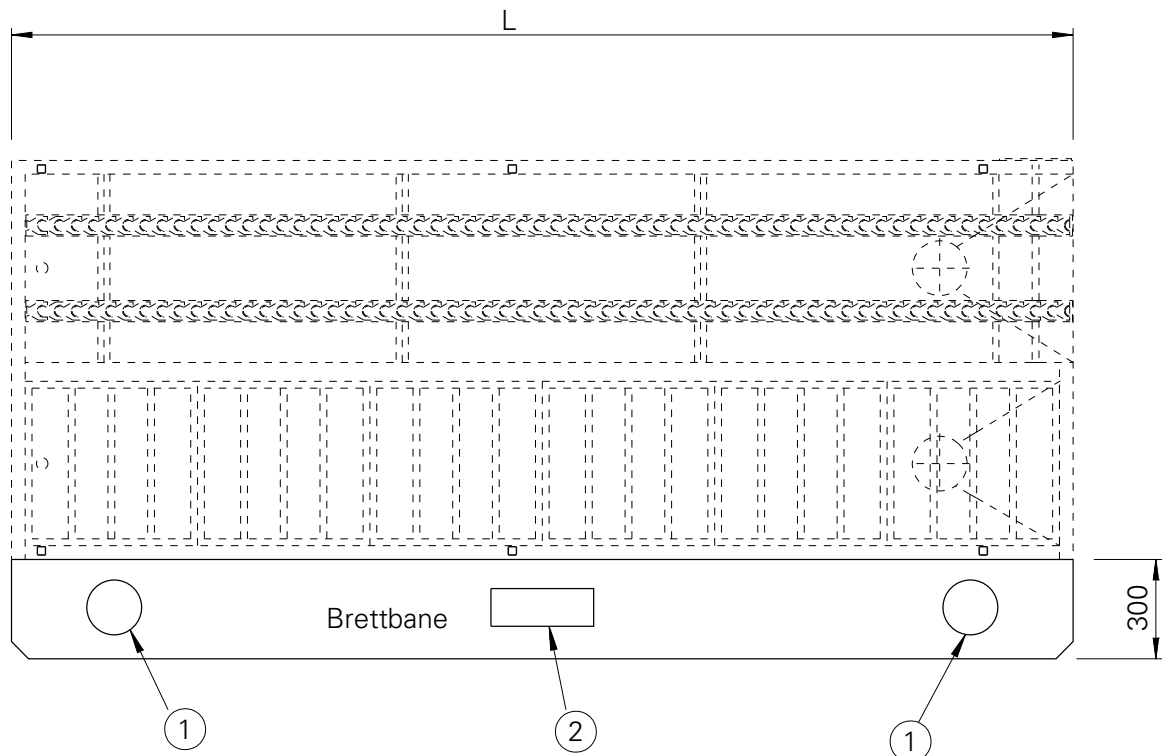

Rettt til modellforandringar forbeholdes.
Alle mål i mm.

Nicro AS, N-3748 Siljan, Norway

Tel.: (+47) 35 94 26 00
Fax: (+47) 35 94 15 38

Internett: www.nicro.no
E-mail: firmapost@nicro.no

Sertifisert i.h.t.
NS-ISO 9001