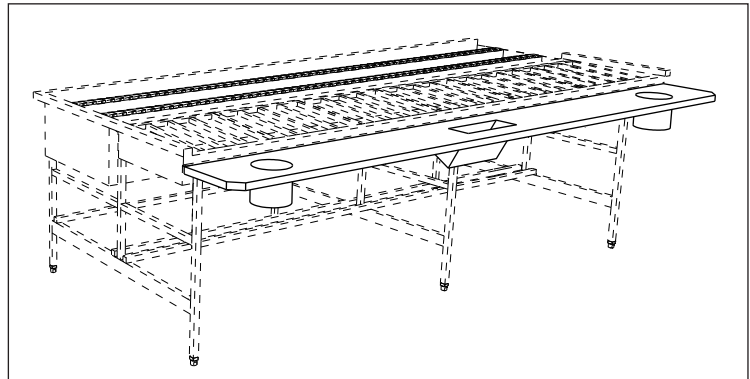

Brettbane

Type: 1359

Rustfri brettbane for montering
i front av innleveringsbord type
Nicro 1357.

Materiale: 1,25 mm rustfritt stål,
AISI 304 og rammeverk av
rustfrie firkantrør.

Best.nr.	Lengde	Vekt
1359210	2100 mm	8 kg
1359260	2600 mm	10 kg
1359310	3100 mm	12 kg
1359360	3600 mm	14 kg
1359410	4100 mm	16 kg

Som tillegg kan det sveises inn:
- rustfritt avfallsnedkast Ø160x100 mm
- rustfritt bestikknedkast.

Brettbanen er her vist sammen med
innleveringsbord type Nicro 1357
og rett 2 strengs transportør type
Nicro 1358.