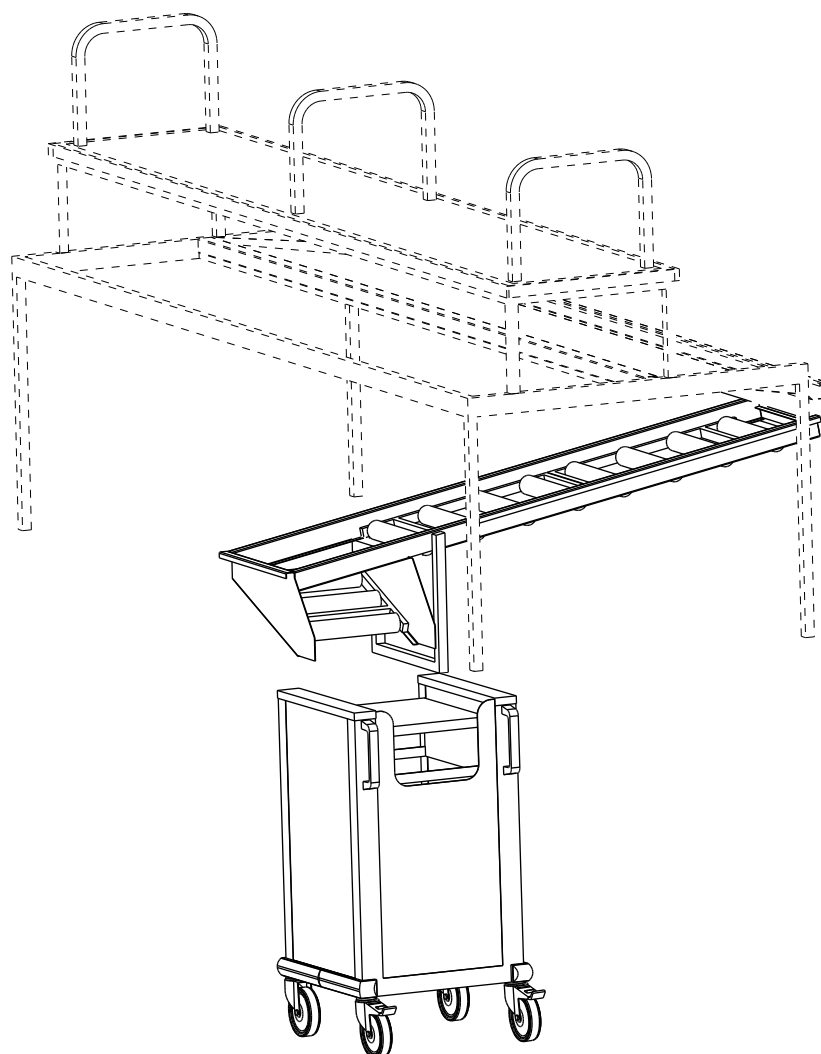

Brettinnlevering

Type: 1369900

Materiale: Rustfritt stål, AISI 304.

Rullebane for Brett monteret over innleveringsstasjon (type Nicro 1357).

Inkludert 1 stk. spesialtilpasset dispenservogn type 15650011 for Brett 330x440 mm.

Vekt: 20 kg

Rett til modellforandringer forbeholdes.
Alle mål i mm.

Nicro AS, N-3748 Siljan, Norway

Tel.: (+47) 35 94 26 00
Fax: (+47) 35 94 15 38

Internett: www.nicro.no
E-mail: firmapost@nicro.no

Sertifisert i.h.t.
NS-ISO 9001