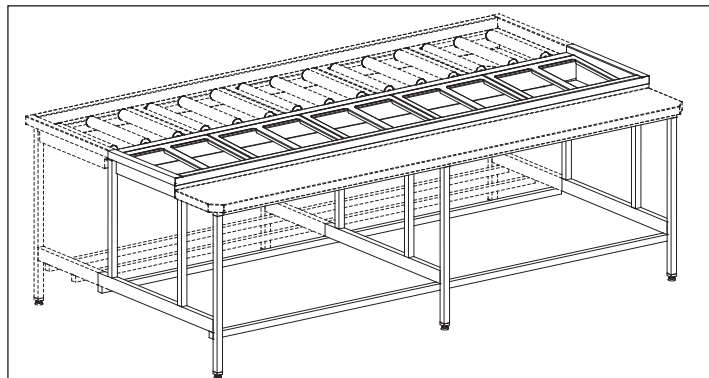

# Innleveringsbord

Type: 1357

Rustfritt innleveringsbord med oppløftbare rister.

Innleveringsbordet leveres med spyledyse i bunn for optimal hygiene og avløp i enden med Ø160x100 mm (3 liters) silkurv.

Materiale: 1,25 mm rustfritt stål, AISI 304.

Understell av 30x30 mm firkantrør med justerbare plastføtter ±10 mm.

Innleveringsbordet kan tilpasses 2 strengs transportør (type Nicro 1358), rett rullebane (type Nicro 1368) eller brettbane (type Nicro 1359).

Best.nr.	Lengde	x	Bredde	Vekt
1357210	2100 mm	x	560 mm	40 kg
1357260	2600 mm	x	560 mm	50 kg
1357310	3100 mm	x	560 mm	60 kg
1357360	3600 mm	x	560 mm	70 kg
1357410	4100 mm	x	560 mm	80 kg

- ① Oppløftbare rister
- ② Ø160 mm beholder med silkurv
- ③ Spyledyse