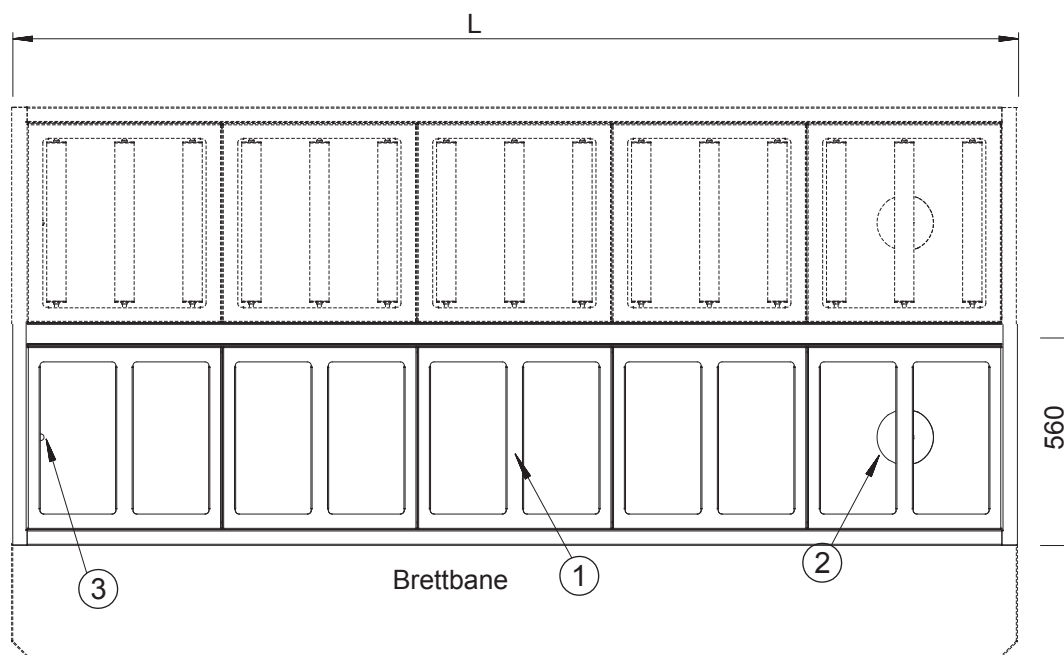

# Innleveringsbord

Type: 1357

Rustfritt innleveringsbord med oppløftbare rister.

Innleveringsbordet leveres med spyledyse i bunn for optimal hygiene og avløp i enden med Ø160x100 mm (3 liters) silkurv.

Materiale: 1,25 mm rustfritt stål, AISI 304.

Understell av 30x30 mm firkantrør med justerbare plastføtter ±10 mm.

Innleveringsbordet kan tilpasses 2 strengs transportør (type Nicro 1358), rett rullebane (type Nicro 1368) eller brettbane (type Nicro 1359).

Best.nr.	Lengde	x	Bredde	Vekt
1357210	2100 mm	x	560 mm	40 kg
1357260	2600 mm	x	560 mm	50 kg
1357310	3100 mm	x	560 mm	60 kg
1357360	3600 mm	x	560 mm	70 kg
1357410	4100 mm	x	560 mm	80 kg

- ① Oppløftbare rister
- ② Ø160 mm beholder med silkurv
- ③ Spyledyse