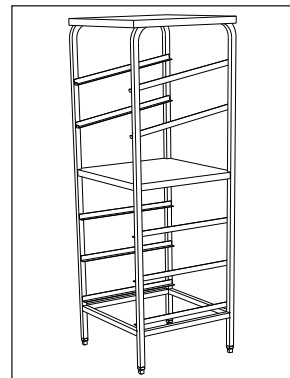

Kafeteria kurvreol

Type: 1365652

Med 3 rette og 2 par skrå geidere for 50x50 cm oppvaskkurver.

1,25 mm glatt rustfri lyddempet topplate og midthylle.

Materiale: Rustfritt stål, AISI 304

Stativ av 25x25 av rustfrie firkantrør med justerbare plastføtter ± 10 mm.

Vekt: 24 kg.

Rett til modellforandringer forbeholdes.
Alle mål i mm.

Nicro AS, N-3748 Siljan, Norway

Tel.: (+47) 35 94 26 00
Fax: (+47) 35 94 15 38

Internett: www.nicro.no
E-mail: firmapost@nicro.no

Sertifisert i.h.t.
NS-ISO 9001