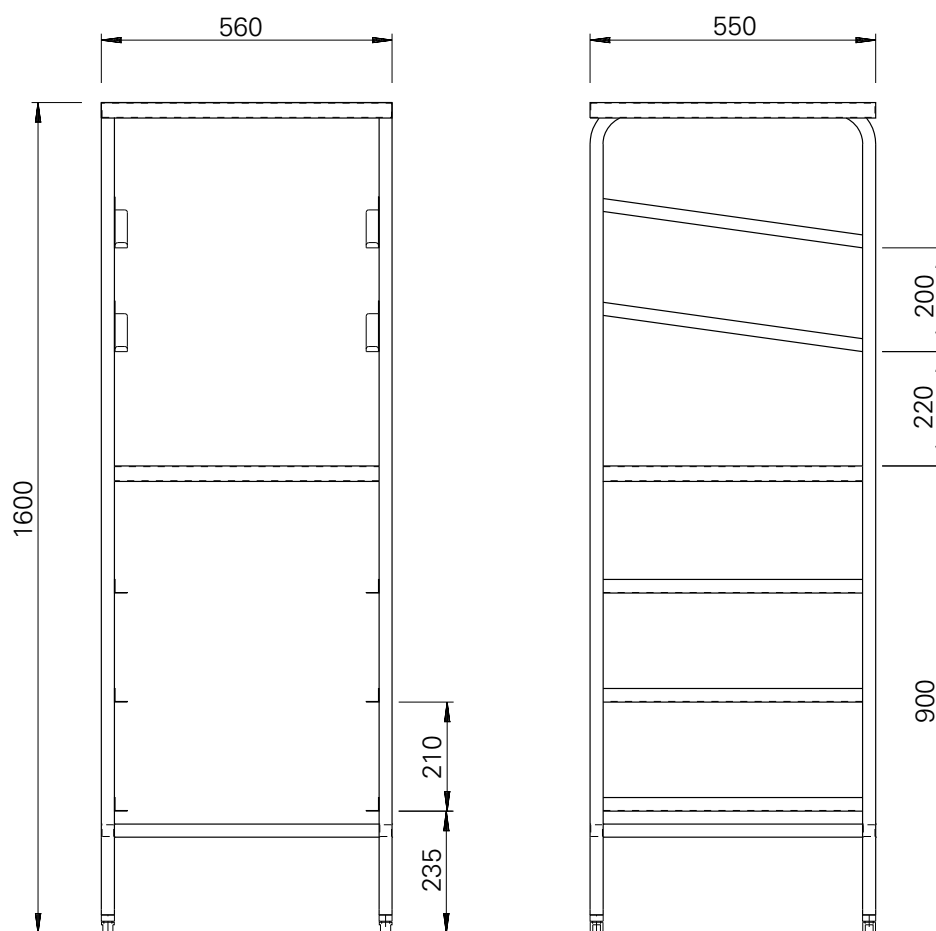

Kafeteria kurvreol

Type: 1365652

Med 3 rette og 2 par skrå geidere for 50x50 cm oppvaskkurver.

1,25 mm glatt rustfri lyddempet topplate og midthylle.

Materiale: Rustfritt stål, AISI 304

Stativ av 25x25 av rustfrie firkantrør med justerbare plastføtter ± 10 mm.

Vekt: 24 kg.

Rett til modellforandringer forbeholdes.
Alle mål i mm.

Nicro AS, N-3748 Siljan, Norway

Tel.: (+47) 35 94 26 00
Fax: (+47) 35 94 15 38

Internett: www.nicro.no
E-mail: firmapost@nicro.no

Sertifisert i.h.t.
NS-ISO 9001