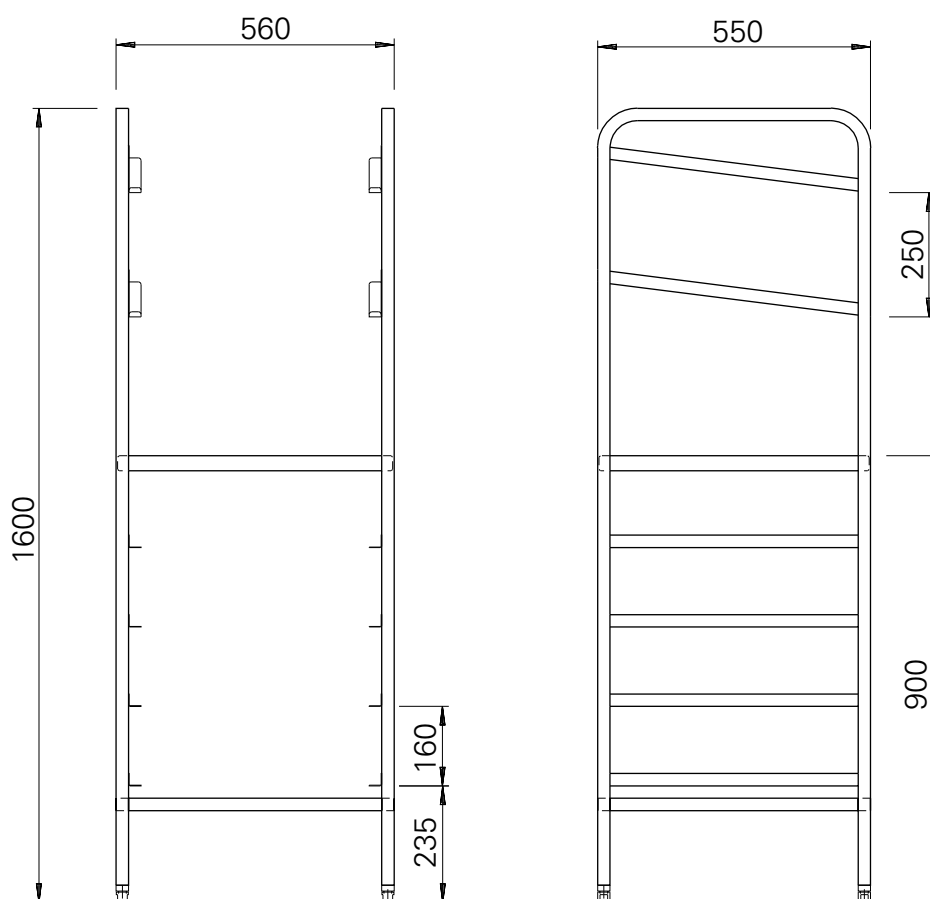

# Kafeteria kurvreol **Type: 1365750**

Med 4 rette og 2 par skrå geider for 50x50 cm oppvaskkurver.

1,25 mm glatt lydempet midthylle.

Materiale: Rustfritt stål, AISI 304.

Stativ av 25x25 mm rustfrie firkantrør med justerbare plastføtter ± 10 mm.

Vekt: 21 kg

Rett til modellforandringer forbeholdes.  
Alle mål i mm.

Nicro AS, N-3748 Siljan, Norway

Tel.: (+47) 35 94 26 00  
Fax: (+47) 35 94 15 38

Internett: [www.nicro.no](http://www.nicro.no)  
E-mail: [firmapost@nicro.no](mailto:firmapost@nicro.no)