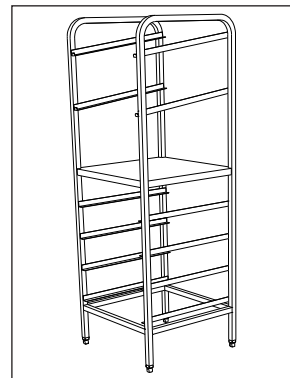

# Kafeteria kurvreol **Type: 1365750**

Med 4 rette og 2 par skrå geider for 50x50 cm oppvaskkurver.

1,25 mm glatt lydempet midthylle.

Materiale: Rustfritt stål, AISI 304.

Stativ av 25x25 mm rustfrie firkantrør med justerbare plastføtter ± 10 mm.

Vekt: 21 kg

Rett til modellforandringer forbeholdes.  
Alle mål i mm.

Nicro AS, N-3748 Siljan, Norway

Tel.: (+47) 35 94 26 00  
Fax: (+47) 35 94 15 38

Internett: [www.nicro.no](http://www.nicro.no)  
E-mail: [firmapost@nicro.no](mailto:firmapost@nicro.no)