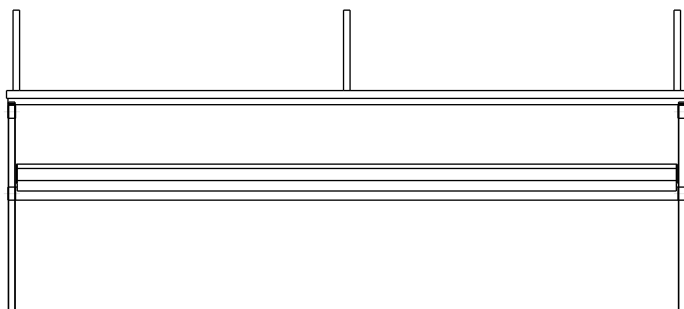

Skrå sorteringshylle med topphylle for tomkurver

Type: 1360

Med braketter for feste på transportør (type Nicro 1358) eller innleveringsbord (type Nicro 1357).

Sorteringshyllen er justerbar i høyden, og hyllene kan enkelt skyves fram- eller bakover etter behov.

Sorteringshyllen leveres med avløpsstuss en side.

Topphyllen kan leveres med støttebøyler for tomkurver.

Dersom der er ønskelig kan vi levere kun sorteringshylle eller kun topphylle.

Materiale: 1,25 mm rustfritt stål, AISI 304.

Rammeverk av 25x25 og 50x25 mm firkanttrør.

Best.nr.	Lengde	Vekt
13602100	2100 mm	20 kg
1360260	2600 mm	25 kg
1360310	3100 mm	30 kg
1360360	3600 mm	35 kg
1360410	4100 mm	40 kg

Retten til modellforandringer forbeholdes.
Alle mål i mm.