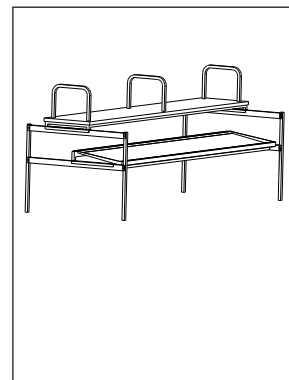

Skrå sorteringshylle med topphylle for tomkurver

Type: 1360

Med braketter for feste på transportør (type Nicro 1358) eller innleveringsbord (type Nicro 1357).

Sorteringshyllen er justerbar i høyden, og hyllene kan enkelt skyves fram- eller bakover etter behov.

Sorteringshyllen leveres med avløpsstuss en side.

Topphyllen kan leveres med støttebøyler for tomkurver.

Dersom der er ønskelig kan vi levere kun sorteringshylle eller kun topphylle.

Materiale: 1,25 mm rustfritt stål, AISI 304.

Rammeverk av 25x25 og 50x25 mm firkanttrør.

Best.nr.	Lengde	Vekt
13602100	2100 mm	20 kg
1360260	2600 mm	25 kg
1360310	3100 mm	30 kg
1360360	3600 mm	35 kg
1360410	4100 mm	40 kg

Retten til modellforandringer forbeholdes.
Alle mål i mm.

Nicro AS, N-3748 Siljan, Norway

Tel.: (+47) 35 94 26 00
Fax: (+47) 35 94 15 38

Internett: www.nicro.no
E-mail: firmapost@nicro.no

Sertifisert i.h.t.
NS-ISO 9001