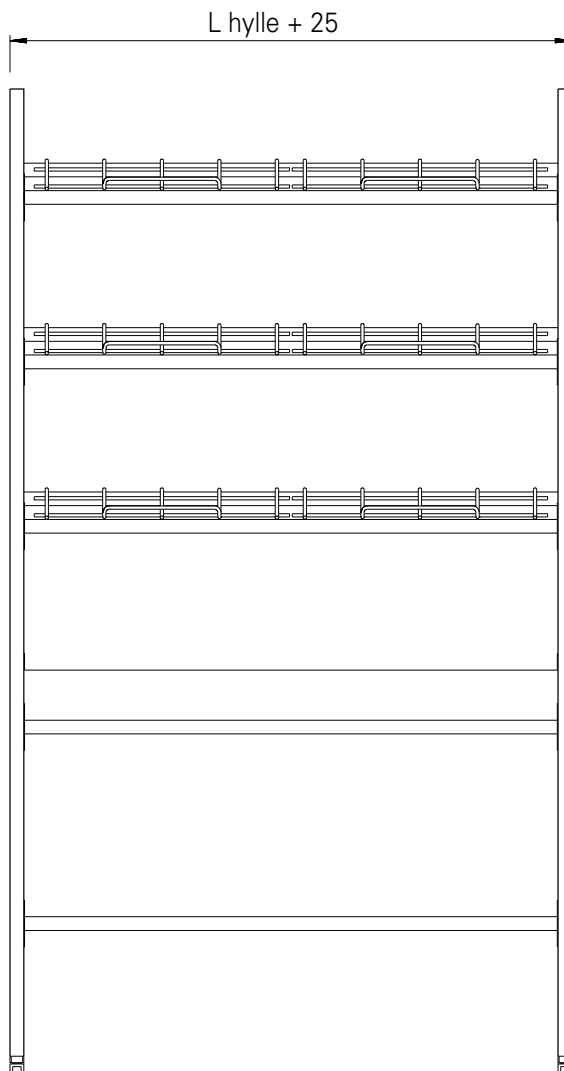

Kurvreol

Type: 951

Materiale: Rustfritt stål, AISI 304.

Rangeringsreolen bygges opp av stiger, rørstag og hyller.

Stigene er av 25x25 mm firkantør med utstansede slissespor for feste av rørstag.

Hyllene er justerbare i 50 mm intervaller uten bruk av verktøy.

Standard stighøyde er 1800 mm med bredde 525 mm.

Trådhyller med stoppere for skrå montering, tette hyller, eller hyller for tallerkenkassetter må spesifiseres ved bestilling.

Hyllene leveres i standard lengder på 535 mm og 1045 mm.

Reolsystemet kan sammenbygges etter eget ønske. Hjørne- og U-løsninger.

Retten til modellforandringer forbeholdes.
Alle mål i mm.

Nicro AS, N-3748 Siljan, Norway

Tel.: (+47) 35 94 26 00
Fax: (+47) 35 94 15 38

Internett: www.nicro.no
E-mail: firmapost@nicro.no

Sertifisert i.h.t.
NS-ISO 9001

Nicro
RUSTFRITT STÅL