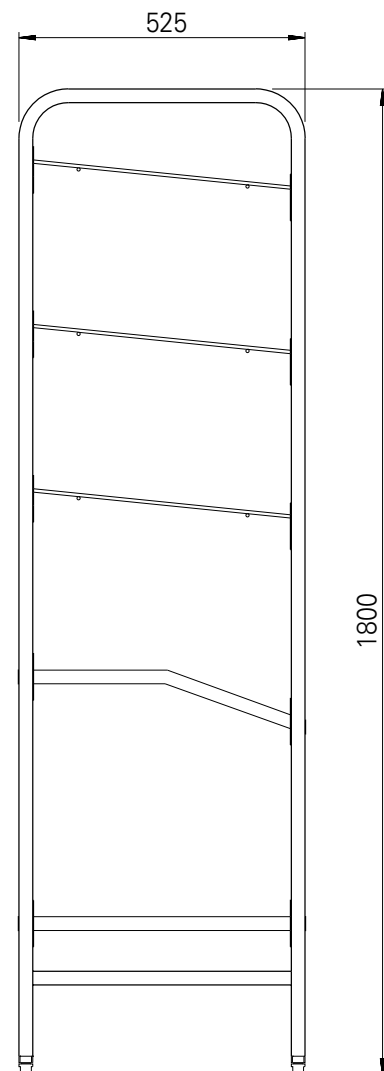

Kurvreol

Type: 951

Materiale: Rustfritt stål, AISI 304.

Rangeringsreolen bygges opp av stiger, rørstag og hyller.

Stigene er av 25x25 mm firkantør med utstansede slissespor for feste av rørstag.

Hyllene er justerbare i 50 mm intervaller uten bruk av verktøy.

Standard stighøyde er 1800 mm med bredde 525 mm.

Trådhyller med stoppere for skrå montering, tette hyller, eller hyller for tallerkenkassetter må spesifiseres ved bestilling.

Hyllene leveres i standard lengder på 535 mm og 1045 mm.

Reolsystemet kan sammenbygges etter eget ønske. Hjørne- og U-løsninger.

Retten til modellforandringer forbeholdes.
Alle mål i mm.

Nicro AS, N-3748 Siljan, Norway

Tel.: (+47) 35 94 26 00
Fax: (+47) 35 94 15 38

Internett: www.nicro.no
E-mail: firmapost@nicro.no

Sertifisert i.h.t.
NS-ISO 9001

Nicro
RUSTFRITT STÅL