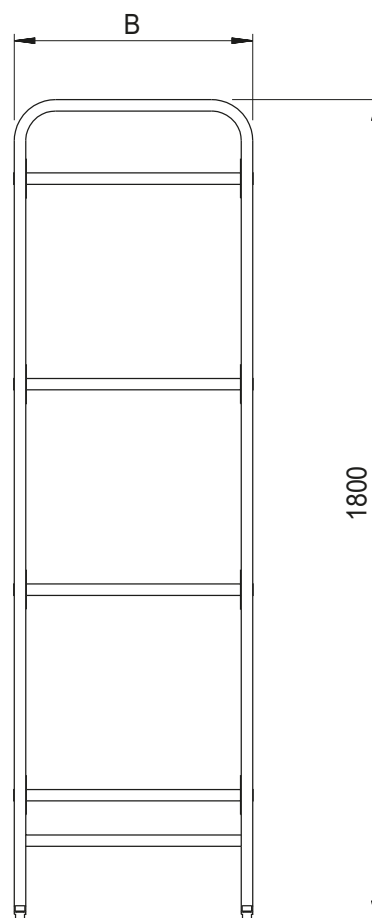

Lagerreol

Type: 950

Materiale: Rustfritt stål, AISI 304.

Lagerreolen bygges opp av stiger, rørstag og hyller.

Stigene er av 25x25 mm firkantrør med utstansede slissespor for feste av rørstag.

Hyllene er justerbare i 50 mm intervaller uten bruk av verktøy.

Standard stighøyde er 1800 mm med bredder 325 mm, 425 mm og 525 mm.

Tette hyller eller ribbehyller spesifiseres ved bestilling.

Hyllene leveres i standard lengder:

600 mm

800 mm

1000 mm

1200 mm

Reolsystemet kan sammenbygges etter ønske. Hjørne- og U-løsninger.

Ved jevnt fordelt last tåler hvert hylleplan maksimalt 200 kg.

Retten til modellforandringer forbeholdes.
Alle mål i mm.

Nicro AS, N-3748 Siljan, Norway

Tel.: (+47) 35 94 26 00
Fax: (+47) 35 94 15 38

Internett: www.nicro.no
E-mail: firmapost@nicro.no

Sertifisert i.h.t.
NS-ISO 9001

Nicro
RUSTFRITT STÅL