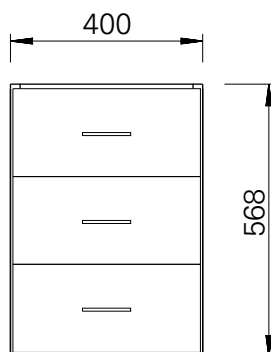

# Laminatseksjoner

Type: 1160

Laminat seksjon med regulerbar midthylle.

Seksjonen er utført i møbelspon belagt med hvit laminat.

Kantlister på skrog og dør i bøk høytrykkslaminat.

Krom bøylehåndtak.

Høyre- eller venstrehengslet.

Best. nr: 1160400

Laminatseksjon med regulerbar midthylle.

Seksjonen er utført i møbelspon belagt med hvit laminat.

Kantlister på skrog og dør i bøk høytrykkslaminat.

Krom bøylehåndtak.

Høyre- eller venstrehengslet.

Best. nr: 1160600

Laminatseksjon med 3 stk. skuffer tilpasset 1/1GN - 100 mm kantiner.

Seksjonen er utført i møbelspon belagt med hvit laminat.

Kantlister på skrog og skuffer i bøk høytrykkslaminat.

Krom bøylehåndtak.

Best. nr: 1165403

Retten til modellforandringer forbeholdes.  
Alle mål i mm.

Nicro AS, N-3748 Siljan, Norway

Tel.: (+47) 35 94 26 00  
Fax: (+47) 35 94 15 38

Internett: [www.nicro.no](http://www.nicro.no)  
E-mail: [firmapost@nicro.no](mailto:firmapost@nicro.no)