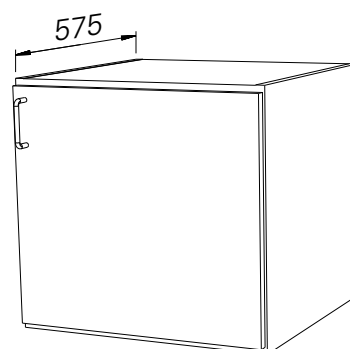

# Laminatseksjoner

Type: 1160

Laminat seksjon med regulerbar midthylle.

Seksjonen er utført i møbelspon belagt med hvit laminat.

Kantlister på skrog og dør i bøk høytrykkslaminat.

Krom bøylehåndtak.

Høyre- eller venstrehengslet.

Best. nr: 1160400

Laminatseksjon med regulerbar midthylle.

Seksjonen er utført i møbelspon belagt med hvit laminat.

Kantlister på skrog og dør i bøk høytrykkslaminat.

Krom bøylehåndtak.

Høyre- eller venstrehengslet.

Best. nr: 1160600

Laminatseksjon med 3 stk. skuffer tilpasset 1/1GN - 100 mm kantiner.

Seksjonen er utført i møbelspon belagt med hvit laminat.

Kantlister på skrog og skuffer i bøk høytrykkslaminat.

Krom bøylehåndtak.