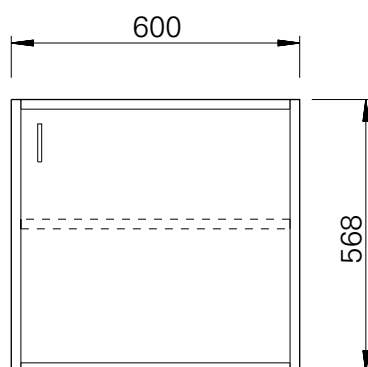

# Laminatseksjoner

Type: 1160

Laminat seksjon med regulerbar midthylle.

Seksjonen er utført i møbelspon belagt med hvit laminat.

Kantlister på skrog og dør i bøk høytrykkslaminat.

Krom bøylehåndtak.

Høyre- eller venstrehengslet.

Best. nr: 1160400

Laminatseksjon med regulerbar midthylle.

Seksjonen er utført i møbelspon belagt med hvit laminat.

Kantlister på skrog og dør i bøk høytrykkslaminat.

Krom bøylehåndtak.

Høyre- eller venstrehengslet.

Best. nr: 1160600

Laminatseksjon med 3 stk. skuffer tilpasset 1/1GN - 100 mm kantiner.

Seksjonen er utført i møbelspon belagt med hvit laminat.

Kantlister på skrog og skuffer i bøk høytrykkslaminat.

Krom bøylehåndtak.