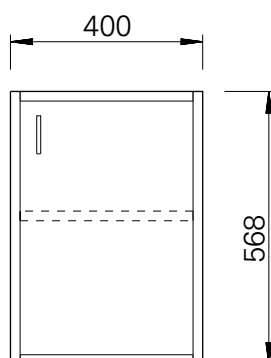

# Laminatseksjoner

Type: 1160

Laminat seksjon med regulerbar midthylle.

Seksjonen er utført i møbelspon belagt med hvit laminat.

Kantlister på skrog og dør i bøk høytrykkslaminat.

Krom bøylehåndtak.

Høyre- eller venstrehengslet.

Best. nr: 1160400

Laminatseksjon med regulerbar midthylle.

Seksjonen er utført i møbelspon belagt med hvit laminat.

Kantlister på skrog og dør i bøk høytrykkslaminat.

Krom bøylehåndtak.

Høyre- eller venstrehengslet.

Best. nr: 1160600

Laminatseksjon med 3 stk. skuffer tilpasset 1/1GN - 100 mm kantiner.

Seksjonen er utført i møbelspon belagt med hvit laminat.

Kantlister på skrog og skuffer i bøk høytrykkslaminat.

Krom bøylehåndtak.