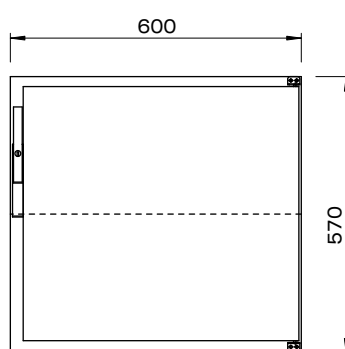

Skapseksjoner

Type: 1140

Rustfri skapseksjon med bunnhylle, midthylle og hengslet dør med dobbelt lydisolerende rustfri plate og dør med låsbart håndtak. Leveres høyre- eller venstrehengslet.

Materiale: 1 mm rustfritt stål, AISI 304.

Best.nr. 1140400

Rustfri skapseksjon med bunnhylle, midthylle og hengslet dør med dobbelt lydisolerende rustfri plate og dør med låsbart håndtak. Leveres høyre- eller venstrehengslet.

Materiale: 1 mm rustfritt stål, AISI 304.

Best.nr. 1140600

Kombiseksjon med skap nede og skuff i toppen.

Rustfri skapseksjon med bunnhylle og hengslet dør med dobbelt lydisolerende rustfri plate og dør med låsbart håndtak. Leveres høyre- eller venstrehengslet. Skuff for 1 stk.