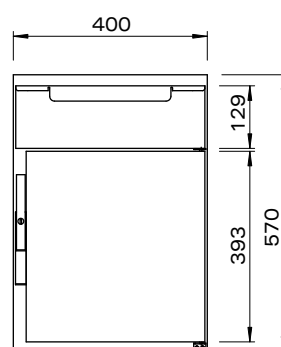

Retten til modellforandringer forbeholdes.
Alle mål i mm.

Nicro AS, N-3748 Siljan, Norway

Tel.: (+47) 35 94 26 00
Fax: (+47) 35 94 15 38

Internett: www.nicro.no
E-mail: firmapost@nicro.no

Sertifisert i.h.t.
NS-ISO 9001