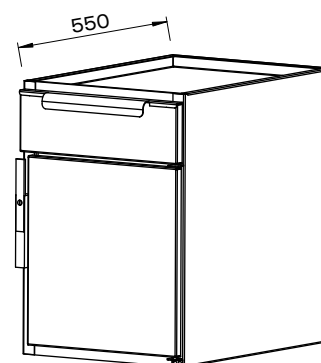

Skapseksjoner

Type: 1140

Rustfri skapseksjon med bunnhylle, midthylle og hengslet dør med dobbelt lydisolerende rustfri plate og dør med låsbart håndtak. Leveres høyre- eller venstrehengslet.

Materiale: 1 mm rustfritt stål, AISI 304.

Best.nr. 1140400

Rustfri skapseksjon med bunnhylle, midthylle og hengslet dør med dobbelt lydisolerende rustfri plate og dør med låsbart håndtak. Leveres høyre- eller venstrehengslet.

Materiale: 1 mm rustfritt stål, AISI 304.

Best.nr. 1140600

Kombiseksjon med skap nede og skuff i toppen.

Rustfri skapseksjon med bunnhylle og hengslet dør med dobbelt lydisolerende rustfri plate og dør med låsbart håndtak. Leveres høyre- eller venstrehengslet. Skuff for 1 stk.

1/1 GN-100 mm kantine med helt uttrekkbare rustfrie skuffeskinner. Leveres med plastkantine.

Materiale: 1 mm rustfritt stål, AISI 304.

Best.nr. 1135400

Retten til modellforandringer forbeholdes.
Alle mål i mm.