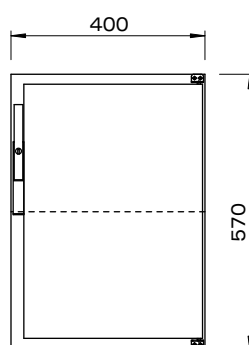

Skapseksjoner

Type: 1140

Rustfri skapseksjon med bunnhylle, midthylle og hengslet dør med dobbelt lydisolerende rustfri plate og dør med låsbart håndtak. Leveres høyre- eller venstrehengslet.

Materiale: 1 mm rustfritt stål, AISI 304.

Best.nr. 1140400

Rustfri skapseksjon med bunnhylle, midthylle og hengslet dør med dobbelt lydisolerende rustfri plate og dør med låsbart håndtak. Leveres høyre- eller venstrehengslet.

Materiale: 1 mm rustfritt stål, AISI 304.

Best.nr. 1140600

Kombiseksjon med skap nede og skuff i toppen.

Rustfri skapseksjon med bunnhylle og hengslet dør med dobbelt lydisolerende rustfri plate og dør med låsbart håndtak. Leveres høyre- eller venstrehengslet. Skuff for 1 stk.

1/1 GN-100 mm kantine med helt uttrekkbare rustfrie skuffeskinner. Leveres med plastkantine.

Materiale: 1 mm rustfritt stål, AISI 304.

Best.nr. 1135400

Retten til modellforandringer forbeholdes.
Alle mål i mm.