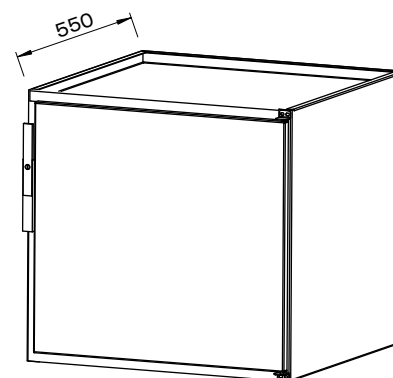

Skapseksjoner

Type: 1140

Rustfri skapseksjon med bunnhylle, midthylle og hengslet dør med dobbelt lydisolerende rustfri plate og dør med låsbart håndtak. Leveres høyre- eller venstrehengslet.

Materiale: 1 mm rustfritt stål, AISI 304.

Best.nr. 1140400

Rustfri skapseksjon med bunnhylle, midthylle og hengslet dør med dobbelt lydisolerende rustfri plate og dør med låsbart håndtak. Leveres høyre- eller venstrehengslet.

Materiale: 1 mm rustfritt stål, AISI 304.

Best.nr. 1140600

Kombiseksjon med skap nede og skuff i toppen.

Rustfri skapseksjon med bunnhylle og hengslet dør med dobbelt lydisolerende rustfri plate og dør med låsbart håndtak. Leveres høyre- eller venstrehengslet. Skuff for 1 stk.

1/1 GN-100 mm kantine med helt uttrekkbare rustfrie skuffeskinner. Leveres med plastkantine.

Materiale: 1 mm rustfritt stål, AISI 304.

Best.nr. 1135400

Retten til modellforandringer forbeholdes.
Alle mål i mm.