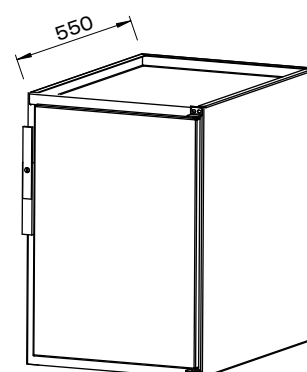

Skapseksjoner

Type: 1140

Rustfri skapseksjon med bunnhylle, midthylle og hengslet dør med dobbelt lydisolerende rustfri plate og dør med låsbart håndtak. Leveres høyre- eller venstrehengslet.

Materiale: 1 mm rustfritt stål, AISI 304.

Best.nr. 1140400

Rustfri skapseksjon med bunnhylle, midthylle og hengslet dør med dobbelt lydisolerende rustfri plate og dør med låsbart håndtak. Leveres høyre- eller venstrehengslet.

Materiale: 1 mm rustfritt stål, AISI 304.

Best.nr. 1140600

Kombiseksjon med skap nede og skuff i toppen.

Rustfri skapseksjon med bunnhylle og hengslet dør med dobbelt lydisolerende rustfri plate og dør med låsbart håndtak. Leveres høyre- eller venstrehengslet. Skuff for 1 stk.

1/1 GN-100 mm kantine med helt uttrekkbare rustfrie skuffeskinner. Leveres med plastkantine.

Materiale: 1 mm rustfritt stål, AISI 304.

Best.nr. 1135400

Retten til modellforandringer forbeholdes.
Alle mål i mm.