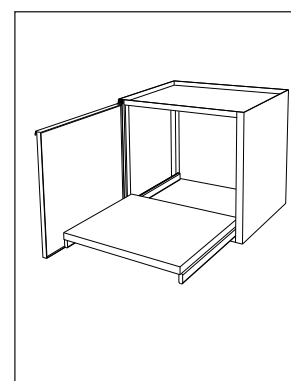

Melbøle

Type: 1130

Rustfri seksjon med vippemelbøle.

Hengslet i bunn.

Materiale: 1 mm rustfritt stål, AISI 304.

Best.nr.

1130400 400 mm seksjon Melkapasitet = 40 kg

1130600 600 mm seksjon Melkapasitet = 65 kg

Uttrekkshylle

Type: 1142965

Seksjon med uttrekkshylle på helt uttrekkbare rustfrie teleskopskinner.

Tåler 40 kg belastning jevnt fordelt på hyllen.

Materiale: 1 mm rustfritt stål, AISI 304.

Rett til modellforandringer forbeholdes.
Alle mål i mm.