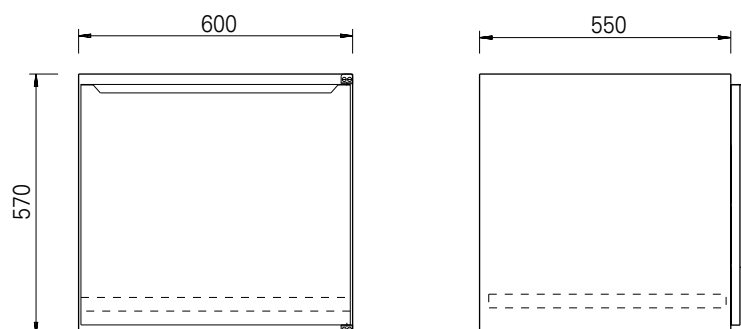

Melbøle

Type: 1130

Rustfri seksjon med vippemelbøle.

Hengslet i bunn.

Materiale: 1 mm rustfritt stål, AISI 304.

Best.nr.

1130400 400 mm seksjon Melkapasitet = 40 kg

1130600 600 mm seksjon Melkapasitet = 65 kg

Uttrekkshylle

Type: 1142965

Seksjon med uttrekkshylle på helt uttrekkbare rustfrie teleskopskinner.

Tåler 40 kg belastning jevnt fordelt på hyllen.

Materiale: 1 mm rustfritt stål, AISI 304.

Rett til modellforandringer forbeholdes.
Alle mål i mm.