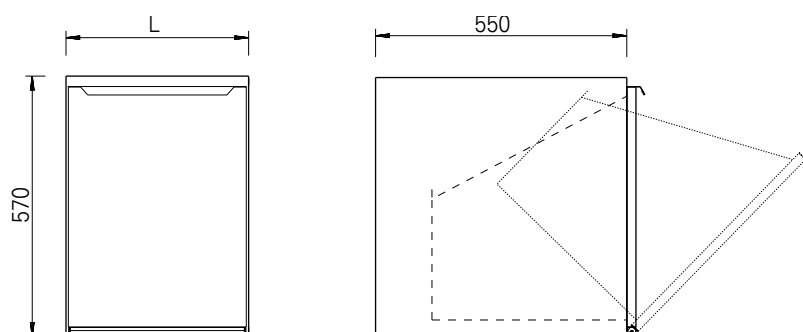

Melbøle

Type: 1130

Rustfri seksjon med vippemelbøle.

Hengslet i bunn.

Materiale: 1 mm rustfritt stål, AISI 304.

Best.nr.

1130400 400 mm seksjon Melkapasitet = 40 kg

1130600 600 mm seksjon Melkapasitet = 65 kg

Uttrekkshylle

Type: 1142965

Seksjon med uttrekkshylle på helt uttrekkbare rustfrie teleskopskinner.

Tåler 40 kg belastning jevnt fordelt på hyllen.

Materiale: 1 mm rustfritt stål, AISI 304.

Rett til modellforandringer forbeholdes.
Alle mål i mm.