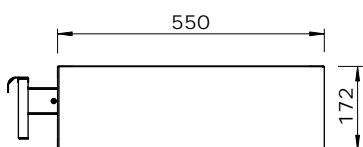

Materiale: 1 mm rustfritt stål, AISI 304.

Best.nr. 1105411

Rett til modellforandringer forbeholdes.
Alle mål i mm.

Nicro AS, N-3748 Siljan, Norway

Tel.: (+47) 35 94 26 00
Fax: (+47) 35 94 15 38

Internett: www.nicro.no
E-mail: firmapost@nicro.no