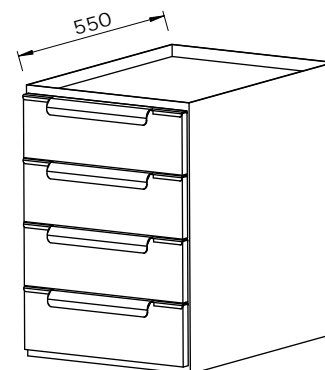

Skuffeseksjoner

Type: 1125

Rustfri skuffeseksjon for
2 stk 1/1 GN 200 mm kantiner,
med helt uttrekkbare rustfrie
teleskopskinner. Leveres med
plastkantiner.

Materiale: 1 mm rustfritt stål, AISI 304.

Best.nr. 1125402

Rustfri skuffeseksjon for
2 stk 1/1 GN 100 mm og
1 stk 1/1 GN 200 mm kantiner,
med helt uttrekkbare rustfrie
teleskopskinner. Leveres med
plastkantiner.

Materiale: 1 mm rustfritt stål, AISI 304.

Best.nr. 1125403

Rustfri skuffeseksjon for
4 stk 1/1 GN 100 mm kantiner,
med helt uttrekkbare rustfrie
teleskopskinner. Leveres med
plastkantiner.

Materiale: 1 mm rustfritt stål, AISI 304.

Best.nr. 1125404

Rustfri opphengsskuff
for montering under benk for
1 stk 1/1 GN 100 mm kantine,
med helt uttrekkbare rustfrie
teleskopskinner. Leveres med
plastkantine.