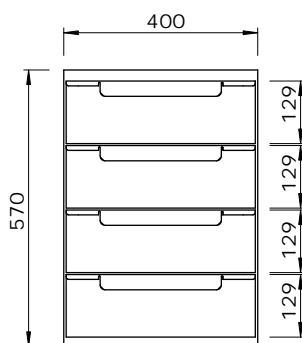

Skuffeseksjoner

Type: 1125

Rustfri skuffeseksjon for
2 stk 1/1 GN 200 mm kantiner,
med helt uttrekkbare rustfrie
teleskopskinner. Leveres med
plastkantiner.

Materiale: 1 mm rustfritt stål, AISI 304.

Best.nr. 1125402

Rustfri skuffeseksjon for
2 stk 1/1 GN 100 mm og
1 stk 1/1 GN 200 mm kantiner,
med helt uttrekkbare rustfrie
teleskopskinner. Leveres med
plastkantiner.

Materiale: 1 mm rustfritt stål, AISI 304.

Best.nr. 1125403

Rustfri skuffeseksjon for
4 stk 1/1 GN 100 mm kantiner,
med helt uttrekkbare rustfrie
teleskopskinner. Leveres med
plastkantiner.

Materiale: 1 mm rustfritt stål, AISI 304.

Best.nr. 1125404

Rustfri opphengsskuff
for montering under benk for
1 stk 1/1 GN 100 mm kantine,
med helt uttrekkbare rustfrie
teleskopskinner. Leveres med
plastkantine.

Materiale: 1 mm rustfritt stål, AISI 304.

Best.nr. 1105411

Rett til modellforandringer forbeholdes.
Alle mål i mm.

Nicro AS, N-3748 Siljan, Norway

Tel.: (+47) 35 94 26 00
Fax: (+47) 35 94 15 38

Internett: www.nicro.no
E-mail: firmapost@nicro.no

Sertifisert i.h.t.
NS-ISO 9001

Nicro
RUSTFRITT STÅL