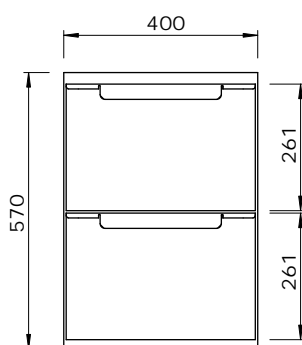

Skuffeseksjoner

Type: 1125

Rustfri skuffeseksjon for
2 stk 1/1 GN 200 mm kantiner,
med helt uttrekkbare rustfrie
teleskopskinner. Leveres med
plastkantiner.

Materiale: 1 mm rustfritt stål, AISI 304.

Best.nr. 1125402

Rustfri skuffeseksjon for
2 stk 1/1 GN 100 mm og
1 stk 1/1 GN 200 mm kantiner,
med helt uttrekkbare rustfrie
teleskopskinner. Leveres med
plastkantiner.

Materiale: 1 mm rustfritt stål, AISI 304.

Best.nr. 1125403

Rustfri skuffeseksjon for
4 stk 1/1 GN 100 mm kantiner,
med helt uttrekkbare rustfrie
teleskopskinner. Leveres med
plastkantiner.

Materiale: 1 mm rustfritt stål, AISI 304.

Best.nr. 1125404

Rustfri opphengsskuff
for montering under benk for
1 stk 1/1 GN 100 mm kantine,
med helt uttrekkbare rustfrie
teleskopskinner. Leveres med
plastkantine.