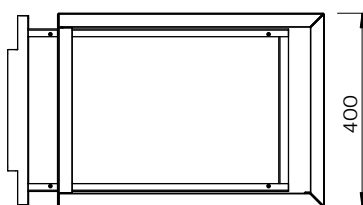

Rustfri opphengsskuff
for montering under benk for
1 stk 1/1 GN 100 mm kantine,
med helt uttrekkbare rustfrie
teleskopskinner. Leveres med
plastkantine.

Materiale: 1 mm rustfritt stål, AISI 304.

Best.nr. 1105411

Rett til modellforandringer forbeholdes.
Alle mål i mm.