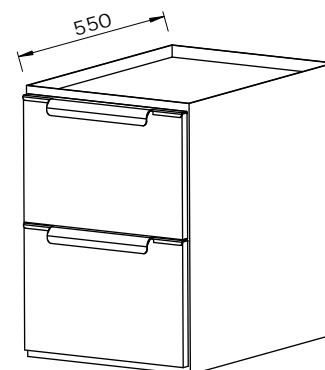

Skuffeseksjoner

Type: 1125

Rustfri skuffeseksjon for
2 stk 1/1 GN 200 mm kantiner,
med helt uttrekkbare rustfrie
teleskopskinner. Leveres med
plastkantiner.

Materiale: 1 mm rustfritt stål, AISI 304.

Best.nr. 1125402

Rustfri skuffeseksjon for
2 stk 1/1 GN 100 mm og
1 stk 1/1 GN 200 mm kantiner,
med helt uttrekkbare rustfrie
teleskopskinner. Leveres med
plastkantiner.

Materiale: 1 mm rustfritt stål, AISI 304.

Best.nr. 1125403

Rustfri skuffeseksjon for
4 stk 1/1 GN 100 mm kantiner,
med helt uttrekkbare rustfrie
teleskopskinner. Leveres med
plastkantiner.

Materiale: 1 mm rustfritt stål, AISI 304.

Best.nr. 1125404

Rustfri opphengsskuff
for montering under benk for
1 stk 1/1 GN 100 mm kantine,
med helt uttrekkbare rustfrie
teleskopskinner. Leveres med
plastkantine.