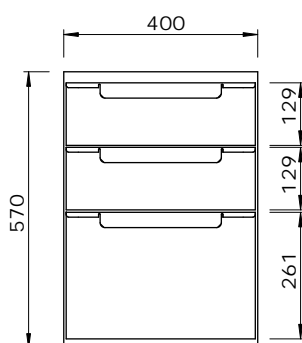

Skuffeseksjoner

Type: 1125

Rustfri skuffeseksjon for
2 stk 1/1 GN 200 mm kantiner,
med helt uttrekkbare rustfrie
teleskopskinner. Leveres med
plastkantiner.

Materiale: 1 mm rustfritt stål, AISI 304.

Best.nr. 1125402

Rustfri skuffeseksjon for
2 stk 1/1 GN 100 mm og
1 stk 1/1 GN 200 mm kantiner,
med helt uttrekkbare rustfrie
teleskopskinner. Leveres med
plastkantiner.

Materiale: 1 mm rustfritt stål, AISI 304.

Best.nr. 1125403

Rustfri skuffeseksjon for
4 stk 1/1 GN 100 mm kantiner,
med helt uttrekkbare rustfrie
teleskopskinner. Leveres med
plastkantiner.

Materiale: 1 mm rustfritt stål, AISI 304.

Best.nr. 1125404

Rustfri opphengsskuff
for montering under benk for
1 stk 1/1 GN 100 mm kantine,
med helt uttrekkbare rustfrie
teleskopskinner. Leveres med
plastkantine.

Materiale: 1 mm rustfritt stål, AISI 304.

Best.nr. 1105411

Rett til modellforandringer forbeholdes.
Alle mål i mm.

Nicro AS, N-3748 Siljan, Norway

Tel.: (+47) 35 94 26 00
Fax: (+47) 35 94 15 38

Internett: www.nicro.no
E-mail: firmapost@nicro.no