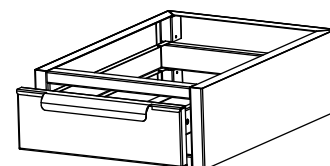

Rustfri opphengsskuff
for montering under benk for
1 stk 1/1 GN 100 mm kantine,
med helt uttrekkbare rustfrie
teleskopskinner. Leveres med
plastkantine.

Materiale: 1 mm rustfritt stål, AISI 304.

Best.nr. 1105411

Rett til modellforandringer forbeholdes.
Alle mål i mm.