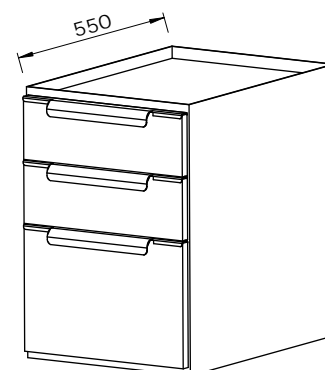

Skuffeseksjoner

Type: 1125

Rustfri skuffeseksjon for
2 stk 1/1 GN 200 mm kantiner,
med helt uttrekkbare rustfrie
teleskopskinner. Leveres med
plastkantiner.

Materiale: 1 mm rustfritt stål, AISI 304.

Best.nr. 1125402

Rustfri skuffeseksjon for
2 stk 1/1 GN 100 mm og
1 stk 1/1 GN 200 mm kantiner,
med helt uttrekkbare rustfrie
teleskopskinner. Leveres med
plastkantiner.

Materiale: 1 mm rustfritt stål, AISI 304.

Best.nr. 1125403

Rustfri skuffeseksjon for
4 stk 1/1 GN 100 mm kantiner,
med helt uttrekkbare rustfrie
teleskopskinner. Leveres med
plastkantiner.

Materiale: 1 mm rustfritt stål, AISI 304.

Best.nr. 1125404

Rustfri opphengsskuff
for montering under benk for
1 stk 1/1 GN 100 mm kantine,
med helt uttrekkbare rustfrie
teleskopskinner. Leveres med
plastkantine.