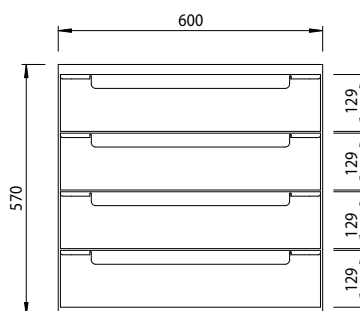

Skuffeseksjoner, bredde 600 mm

Type: 1125600

Rustfri skuffeseksjon med 2 stk skuffer. Leveres med helt uttrekkbare rustfrie teleskopskinner og rettsveiseede rustfrie bakker.

Materiale: 1 mm rustfritt stål, AISI 304.

Best.nr. 1125602

Rustfri skuffeseksjon med 3 stk skuffer. Leveres med helt uttrekkbare rustfrie teleskopskinner og rettsveiseede rustfrie bakker.

Materiale: 1 mm rustfritt stål, AISI 304.

Best.nr. 1125603

Rustfri skuffeseksjon med 4 stk skuffer. Leveres med helt uttrekkbare rustfrie teleskopskinner og rettsveiseede rustfrie bakker.

Materiale: 1 mm rustfritt stål, AISI 304.

Best.nr. 1125604

Rett til modellforandringer forbeholdes.
 Alle mål i mm.