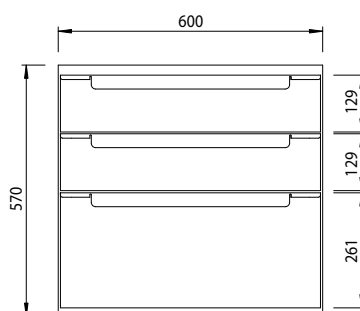

Skuffeseksjoner, bredde 600 mm

Type: 1125600

Rustfri skuffeseksjon med 2 stk skuffer. Leveres med helt uttrekkbare rustfrie teleskopskinner og rettsveiseede rustfrie bakker.

Materiale: 1 mm rustfritt stål, AISI 304.

Best.nr. 1125602

Rustfri skuffeseksjon med 3 stk skuffer. Leveres med helt uttrekkbare rustfrie teleskopskinner og rettsveiseede rustfrie bakker.

Materiale: 1 mm rustfritt stål, AISI 304.

Best.nr. 1125603

Rustfri skuffeseksjon med 4 stk skuffer. Leveres med helt uttrekkbare rustfrie teleskopskinner og rettsveiseede rustfrie bakker.

Materiale: 1 mm rustfritt stål, AISI 304.

Best.nr. 1125604

Rett til modellforandringer forbeholdes.
 Alle mål i mm.