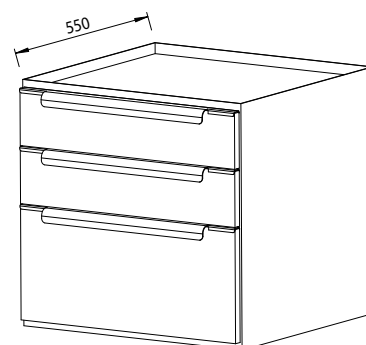

Skuffeseksjoner, bredde 600 mm

Type: 1125600

Rustfri skuffeseksjon med 2 stk skuffer. Leveres med helt uttrekkbare rustfrie teleskopskinner og rettsveiseede rustfrie bakker.

Materiale: 1 mm rustfritt stål, AISI 304.

Best.nr. 1125602

Rustfri skuffeseksjon med 3 stk skuffer. Leveres med helt uttrekkbare rustfrie teleskopskinner og rettsveiseede rustfrie bakker.

Materiale: 1 mm rustfritt stål, AISI 304.

Best.nr. 1125603

Rustfri skuffeseksjon med 4 stk skuffer. Leveres med helt uttrekkbare rustfrie teleskopskinner og rettsveiseede rustfrie bakker.

Materiale: 1 mm rustfritt stål, AISI 304.

Best.nr. 1125604

Rett til modellforandringer forbeholdes.
 Alle mål i mm.