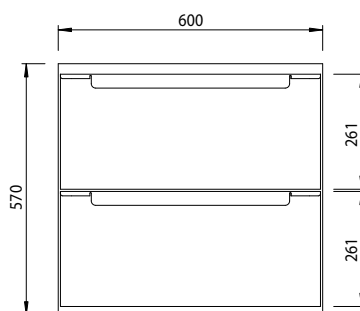

Skuffeseksjoner, bredde 600 mm

Type: 1125600

Rustfri skuffeseksjon med 2 stk skuffer. Leveres med helt uttrekkbare rustfrie teleskopskinner og rettsveiseede rustfrie bakker.

Materiale: 1 mm rustfritt stål, AISI 304.

Best.nr. 1125602

Rustfri skuffeseksjon med 3 stk skuffer. Leveres med helt uttrekkbare rustfrie teleskopskinner og rettsveiseede rustfrie bakker.

Materiale: 1 mm rustfritt stål, AISI 304.

Best.nr. 1125603

Rustfri skuffeseksjon med 4 stk skuffer. Leveres med helt uttrekkbare rustfrie teleskopskinner og rettsveiseede rustfrie bakker.

Materiale: 1 mm rustfritt stål, AISI 304.

Best.nr. 1125604

Rett til modellforandringer forbeholdes.
 Alle mål i mm.