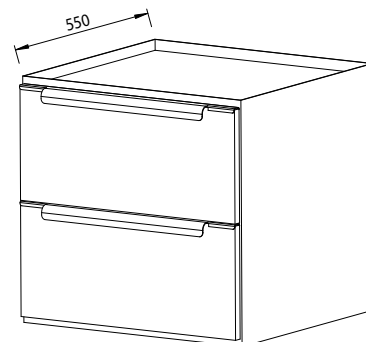

Skuffeseksjoner, bredde 600 mm

Type: 1125600

Rustfri skuffeseksjon med 2 stk skuffer. Leveres med helt uttrekkbare rustfrie teleskopskinner og rettsveiseede rustfrie bakker.

Materiale: 1 mm rustfritt stål, AISI 304.

Best.nr. 1125602

Rustfri skuffeseksjon med 3 stk skuffer. Leveres med helt uttrekkbare rustfrie teleskopskinner og rettsveiseede rustfrie bakker.

Materiale: 1 mm rustfritt stål, AISI 304.

Best.nr. 1125603

Rustfri skuffeseksjon med 4 stk skuffer. Leveres med helt uttrekkbare rustfrie teleskopskinner og rettsveiseede rustfrie bakker.

Materiale: 1 mm rustfritt stål, AISI 304.

Best.nr. 1125604

Rett til modellforandringer forbeholdes.
 Alle mål i mm.