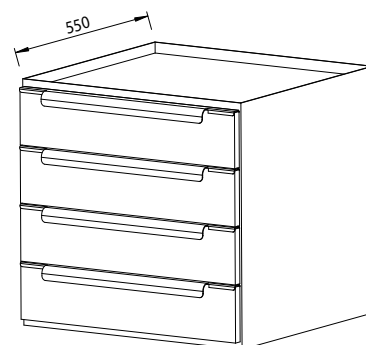

Skuffeseksjoner, bredde 600 mm

Type: 1125600

Rustfri skuffeseksjon med 2 stk skuffer. Leveres med helt uttrekkbare rustfrie teleskopskinner og rettsveiseede rustfrie bakker.

Materiale: 1 mm rustfritt stål, AISI 304.

Best.nr. 1125602

Rustfri skuffeseksjon med 3 stk skuffer. Leveres med helt uttrekkbare rustfrie teleskopskinner og rettsveiseede rustfrie bakker.

Materiale: 1 mm rustfritt stål, AISI 304.

Best.nr. 1125603

Rustfri skuffeseksjon med 4 stk skuffer. Leveres med helt uttrekkbare rustfrie teleskopskinner og rettsveiseede rustfrie bakker.

Materiale: 1 mm rustfritt stål, AISI 304.

Best.nr. 1125604

Rett til modellforandringer forbeholdes.
 Alle mål i mm.