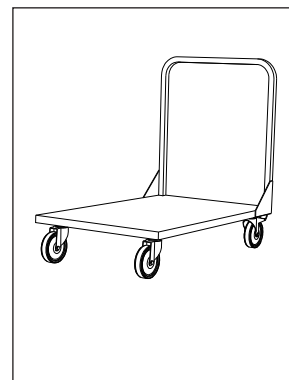

Plattformtralle

Type: 1020960

Beregnet for intern transport av tyngre kolli.

Belastning: 300 kg jevnt fordelt.

Materiale: 2 mm rustfritt stål, AISI 304 med kjørehåndtak av 25x25 mm rustfritt firkantrør. Påmontert Ø125 mm trinser, 2 faste og 2 svingbare med brems.

Vekt: 17 kg

Retten til modellforandringer forbeholdes.
Alle mål i mm.

Nicro AS, N-3748 Siljan, Norway

Tel.: (+47) 35 94 26 00
Fax: (+47) 35 94 15 38

Internett: www.nicro.no
E-mail: firmapost@nicro.no

Sertifisert i.h.t.
NS-ISO 9001