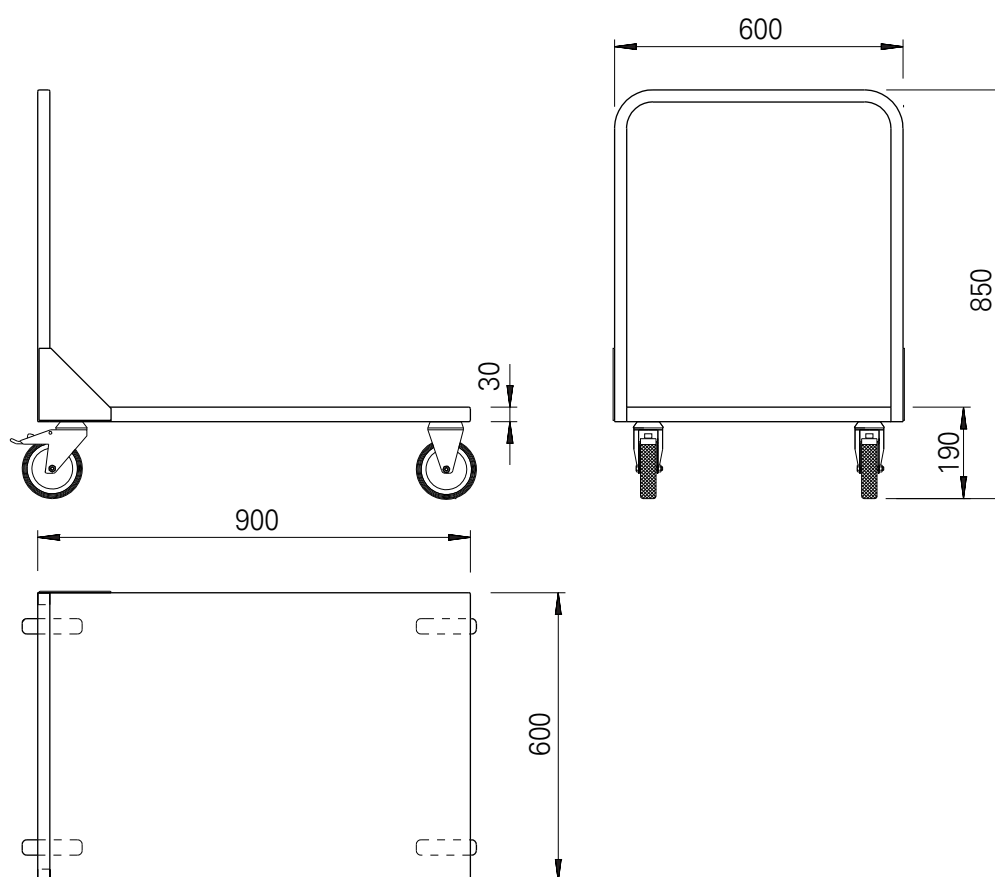

Plattformtralle

Type: 1020960

Beregnet for intern transport av tyngre kolli.

Belastning: 300 kg jevnt fordelt.

Materiale: 2 mm rustfritt stål, AISI 304 med kjørehåndtak av 25x25 mm rustfritt firkantrør. Påmontert Ø125 mm trinser, 2 faste og 2 svingbare med brems.

Vekt: 17 kg

Retten til modellforandringer forbeholdes.
Alle mål i mm.

Nicro AS, N-3748 Siljan, Norway

Tel.: (+47) 35 94 26 00
Fax: (+47) 35 94 15 38

Internett: www.nicro.no
E-mail: firmapost@nicro.no

Sertifisert i.h.t.
NS-ISO 9001