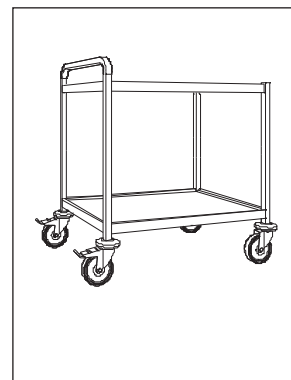

Trillebord

Type: 1005

Med 2 hylleplan.

Materiale: Rustfritt stål, AISI 304.

Helsveiset utførelse av rustfrie firkantrør 25x25 mm påmontert svingbare Ø125 mm trinser, 2 med brems.

Avstivede og lyddempede hylleplan av 1,25 mm rustfrie plater.
Hylleavstand 525 mm.

STANDARD

Best. nr.	Lengde mm	Vekt
1005855	800	20 kg
1005955	900	23 kg
1005115	1100	27 kg

Rett til modellforandringer forbeholdes.
Alle mål i mm.

Nicro AS, N-3748 Siljan, Norway

Tel.: (+47) 35 94 26 00
Fax: (+47) 35 94 15 38