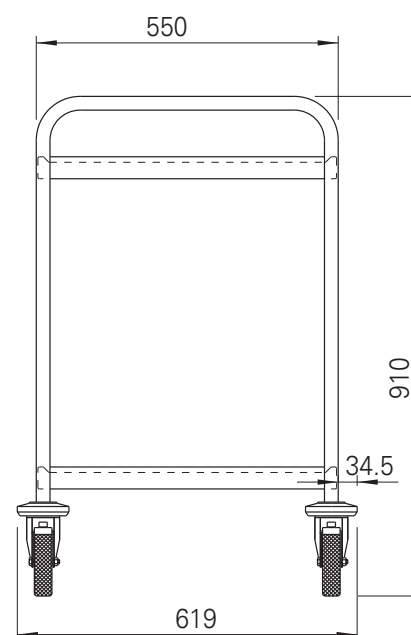

Trillebord

Type: 1005

Med 2 hylleplan.

Materiale: Rustfritt stål, AISI 304.

Helsveiset utførelse av rustfrie firkantrør 25x25 mm påmontert svingbare Ø125 mm trinser, 2 med brems.

Avstivede og lyddempede hylleplan av 1,25 mm rustfrie plater.
Hylleavstand 525 mm.

STANDARD

Best. nr.	Lengde mm	Vekt
1005855	800	20 kg
1005955	900	23 kg
1005115	1100	27 kg

Rett til modellforandringer forbeholdes.
Alle mål i mm.

Nicro AS, N-3748 Siljan, Norway

Tel.: (+47) 35 94 26 00
Fax: (+47) 35 94 15 38