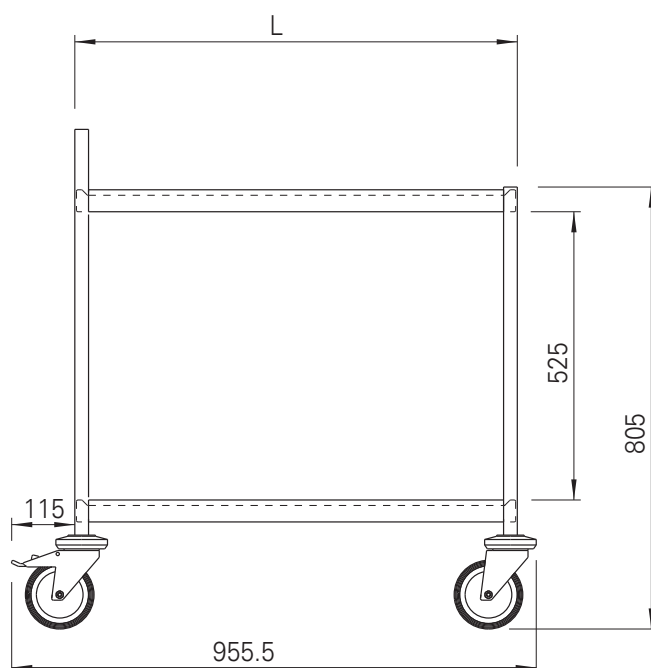

Trillebord

Type: 1005

Med 2 hylleplan.

Materiale: Rustfritt stål, AISI 304.

Helsveiset utførelse av rustfrie firkantrør 25x25 mm påmontert svingbare Ø125 mm trinser, 2 med brems.

Avstivede og lyddempede hylleplan av 1,25 mm rustfrie plater.
Hylleavstand 525 mm.

STANDARD

Best. nr.	Lengde mm	Vekt
1005855	800	20 kg
1005955	900	23 kg
1005115	1100	27 kg

Rett til modellforandringer forbeholdes.
Alle mål i mm.

Nicro AS, N-3748 Siljan, Norway

Tel.: (+47) 35 94 26 00
Fax: (+47) 35 94 15 38