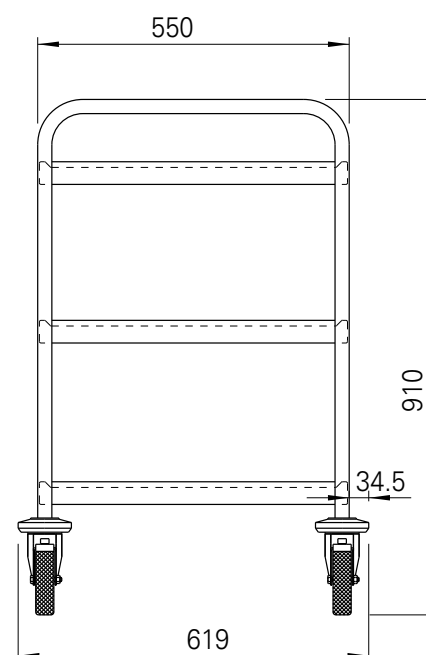

# Trillebord

Type: 1006

Med 3 hylleplan.

Materiale: Rustfritt stål, AISI 304.

Helsveiset utførelse av firkantrør 25x25 mm. Påmontert svingbare Ø125 mm trinser, 2 med brems.

Avstivede og lyddempede hylleplan av 1,25 mm rustfrie plater.  
Hylleavstand 245 og 240 mm.

## STANDARD

Best. nr.	Lengde mm	Vekt
1006855	800	25 kg
1006955	900	29 kg
1006115	1100	34 kg

Retten til modellforandringer forbeholdes.  
Alle mål i mm.

Nicro AS, N-3748 Siljan, Norway

Tel.: (+47) 35 94 26 00  
Fax: (+47) 35 94 15 38