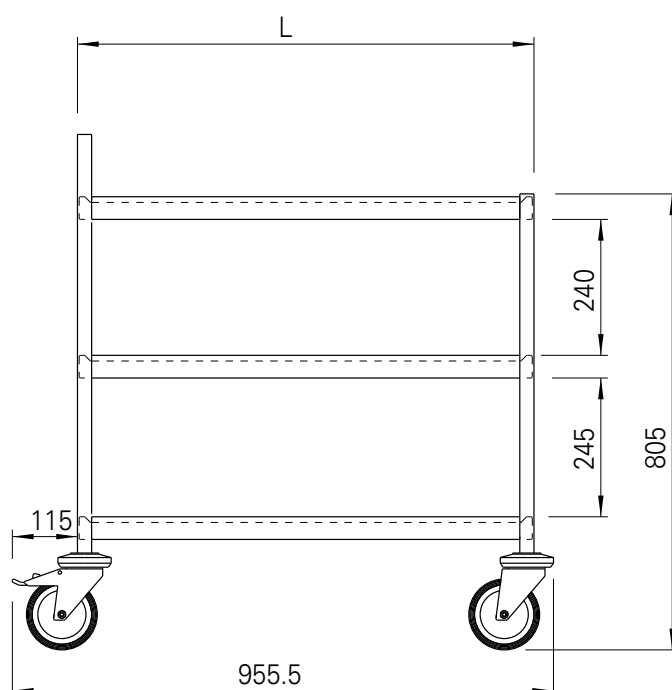

# Trillebord

Type: 1006

Med 3 hylleplan.

Materiale: Rustfritt stål, AISI 304.

Helsveiset utførelse av firkantrør 25x25 mm. Påmontert svingbare Ø125 mm trinser, 2 med brems.

Avstivede og lyddempede hylleplan av 1,25 mm rustfrie plater.  
Hylleavstand 245 og 240 mm.

## STANDARD

Best. nr.	Lengde mm	Vekt
1006855	800	25 kg
1006955	900	29 kg
1006115	1100	34 kg

Retten til modellforandringer forbeholdes.  
Alle mål i mm.

Nicro AS, N-3748 Siljan, Norway

Tel.: (+47) 35 94 26 00  
Fax: (+47) 35 94 15 38