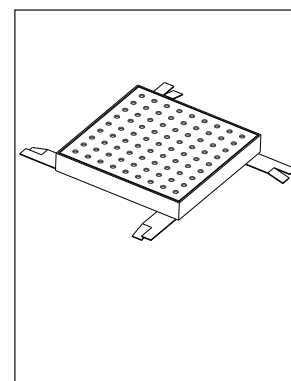

# Baderomsrist

Type: 620

Baderomsrist med Ø7 mm perforeringer.  
Alternative perforeringer på forespørsel.

Materiale:  
2 mm rustfritt stål,  
AISI 304

Standarddimensjoner	Vekt
L x B	kg
190 x 190 mm	1,0
240 x 240 mm	1,4
290 x 290 mm	2,0

# Baderomsrist med ramme

Type: 605/606

605 for gulv med flis.  
606 for gulv med belegg.

Materiale:  
2 mm rustfritt stål,  
AISI 304.

Standarddimensjoner	Vekt
L x B	kg
196 x 196 mm	1,5
246 x 246 mm	2,0
296 x 296 mm	2,7

Andre dimensjoner på bestilling.

Belastning:  
maks 300 kg etter  
DIN 19599

Belastningen gjelder våre standard dimensjoner.

Retten til modellforandringer forbeholdes.  
Alle mål i mm.

Nicro AS, N-3748 Siljan, Norway