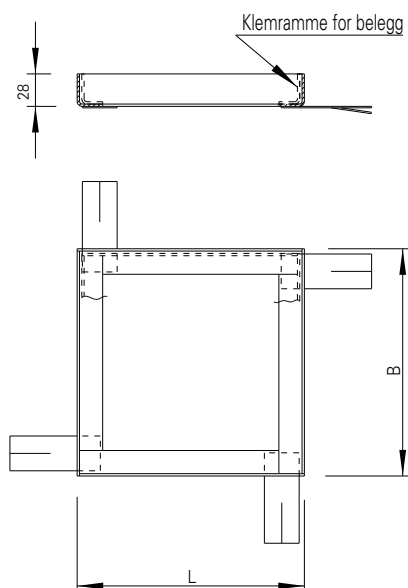

# Baderomsrist

Type: 620

Baderomsrist med Ø7 mm perforeringer.  
Alternative perforeringer på forespørsel.

Materiale:  
2 mm rustfritt stål,  
AISI 304

Standarddimensjoner	Vekt
L x B	kg
190 x 190 mm	1,0
240 x 240 mm	1,4
290 x 290 mm	2,0

Andre dimensjoner på forespørsel.

Belastning:  
maks 300 kg etter  
DIN 19599

Belastningen gjelder våre standard dimensjoner.

# Baderomsrist med ramme

Type: 605/606

605 for gulv med flis.  
606 for gulv med belegg.

Materiale:  
2 mm rustfritt stål,  
AISI 304.

Standarddimensjoner	Vekt
L x B	kg
196 x 196 mm	1,5
246 x 246 mm	2,0
296 x 296 mm	2,7

Andre dimensjoner på bestilling.

Belastning:  
maks 300 kg etter  
DIN 19599

Belastningen gjelder våre standard dimensjoner.

Retten til modellforandringer forbeholdes.  
Alle mål i mm.

Nicro AS, N-3748 Siljan, Norway