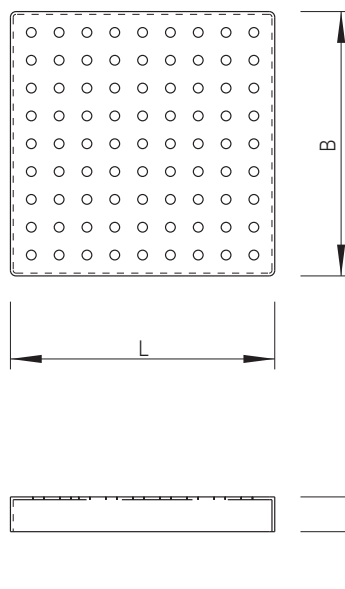

# Baderomsrist

Type: 620

Baderomsrist med Ø7 mm perforeringer.  
Alternative perforeringer på forespørsel.

Materiale:  
2 mm rustfritt stål,  
AISI 304

Standarddimensjoner	Vekt
L x B	kg
190 x 190 mm	1,0
240 x 240 mm	1,4
290 x 290 mm	2,0

Andre dimensjoner på forespørsel.

Belastning:  
maks 300 kg etter  
DIN 19599

Belastningen gjelder våre standard dimensjoner.

# Baderomsrist med ramme

Type: 605/606

605 for gulv med flis.  
606 for gulv med belegg.

Materiale:  
2 mm rustfritt stål,  
AISI 304.

Standarddimensjoner	Vekt
L x B	kg
196 x 196 mm	1,5
246 x 246 mm	2,0
296 x 296 mm	2,7

Andre dimensjoner på bestilling.

Belastning:  
maks 300 kg etter  
DIN 19599

Belastningen gjelder våre standard dimensjoner.

Retten til modellforandringer forbeholdes.  
Alle mål i mm.

Nicro AS, N-3748 Siljan, Norway