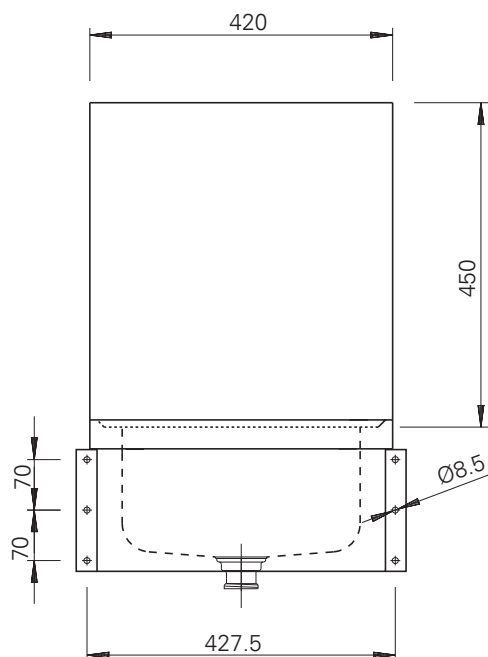

# Håndvask

Type: 440002

For veggmontering.

Materiale: 1,25 mm rustfritt stål,  
AISI 304.

Forberedt for berøringsfritt armatur/  
blandebatteri. Ø32 mm hull for armatur  
på høyre side.

Bakplaten mot vegg har mulighet for  
påmontering av såpedispensere, papir-  
dispensere, håndtørre o.l. Hull kan  
stanses etter ønske på forespørsel.

Leveres med 1 1/2" avløp med rustfri  
kuppelrist.

| Best.nr. | NRF nr. | Kummens innvendige mål |     |     | Vekt |
|----------|---------|------------------------|-----|-----|------|
|          |         | L                      | B   | D   |      |
| 440002   | 6185906 | 330                    | 270 | 180 | 8 kg |