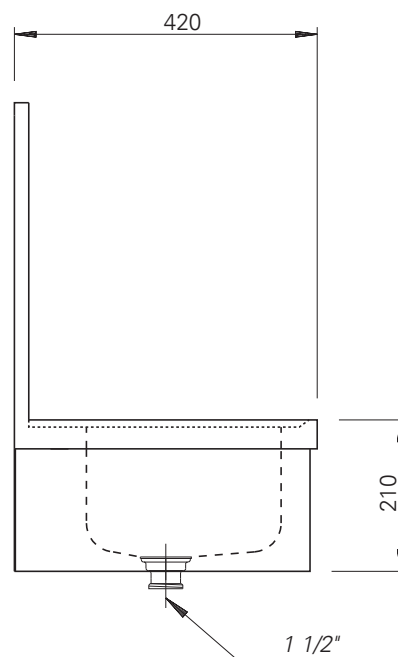

# Håndvask

Type: 440002

For veggmontering.

Materiale: 1,25 mm rustfritt stål,  
AISI 304.

Forberedt for berøringsfritt armatur/  
blandebatteri. Ø32 mm hull for armatur  
på høyre side.

Bakplaten mot vegg har mulighet for  
påmontering av såpedispensere, papir-  
dispensere, håndtørre o.l. Hull kan  
stanses etter ønske på forespørsel.

Leveres med 1 1/2" avløp med rustfri  
kuppelrist.

| Best.nr. | NRF nr. | Kummens innvendige mål |     |     | Vekt |
|----------|---------|------------------------|-----|-----|------|
|          |         | L                      | B   | D   |      |
| 440002   | 6185906 | 330                    | 270 | 180 | 8 kg |