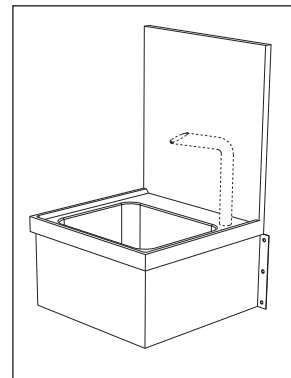

# Håndvask

Type: 440002

For veggmontering.

Materiale: 1,25 mm rustfritt stål,  
AISI 304.

Forberedt for berøringsfritt armatur/  
blandebatteri. Ø32 mm hull for armatur  
på høyre side.

Bakplaten mot vegg har mulighet for  
påmontering av såpedispensere, papir-  
dispensere, håndtørre o.l. Hull kan  
stanses etter ønske på forespørsel.

Leveres med 1 1/2" avløp med rustfri  
kuppelrist.

| Best.nr. | NRF nr. | Kummens innvendige mål |     |     | Vekt |
|----------|---------|------------------------|-----|-----|------|
|          |         | L                      | B   | D   |      |
| 440002   | 6185906 | 330                    | 270 | 180 | 8 kg |