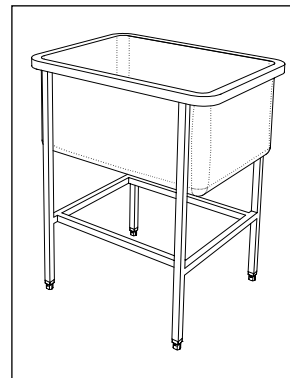

# Kum på stativ

Type: 436/437

Kum med runde hjørner.

Materiale: 1,25 mm rustfritt stål,  
AISI 304.

Montert på stativ av 25x25 mm rustfrie  
firkantrør med regulerbare ben  $\pm 10$  mm.

Leveres i 2 alternative utførelser og 3  
størrelser.

**Type 436:** Avstandsmontert med  
veggfester som er regulerbare både

horisontalt, 0 - 200 mm fra vegg, og  
vertikalt. Regulerbare ben  $\pm 10$  mm.

**Type 437:** Med 4 stk.  $\varnothing 125$  mm  
svingbare trinser, herav 2 stk med  
brems.

Leveres med 1 1/2" kuleventil med  
utvendig hendel og rustfri kuppelrist.  
Leveres med eller uten overløp.  
Avløpsplassering i midten.

STANDARD		Innvendige mål			Liter	Vekt
Best.nr.	NRF nr.	L	B	D		
436753	6323463	700	500	350	110	25 kg
436864	6323466	800	600	400	180	30 kg
436165	6323469	1000	600	500	280	32 kg