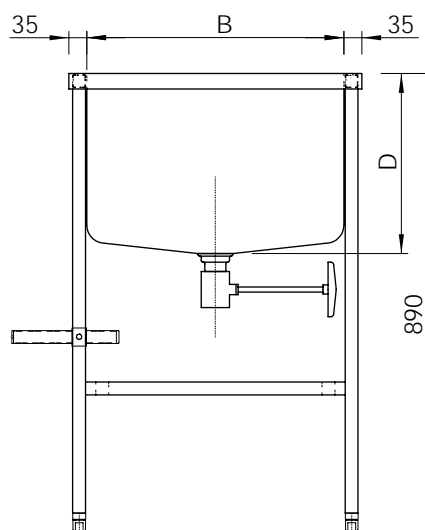

# Kum på stativ

Type: 436/437

Kum med runde hjørner.

Materiale: 1,25 mm rustfritt stål,  
AISI 304.

Montert på stativ av 25x25 mm rustfrie  
firkantrør med regulerbare ben  $\pm 10$  mm.

Leveres i 2 alternative utførelser og 3  
størrelser.

**Type 436:** Avstandsmontert med  
veggfester som er regulerbare både

horisontalt, 0 - 200 mm fra vegg, og  
vertikalt. Regulerbare ben  $\pm 10$  mm.

**Type 437:** Med 4 stk.  $\varnothing 125$  mm  
svingbare trinser, herav 2 stk med  
brems.

Leveres med 1 1/2" kuleventil med  
utvendig hendel og rustfri kuppelrist.  
Leveres med eller uten overløp.  
Avløpsplassering i midten.

STANDARD		Innvendige mål			Liter	Vekt
Best.nr.	NRF nr.	L	B	D		
436753	6323463	700	500	350	110	25 kg
436864	6323466	800	600	400	180	30 kg
436165	6323469	1000	600	500	280	32 kg