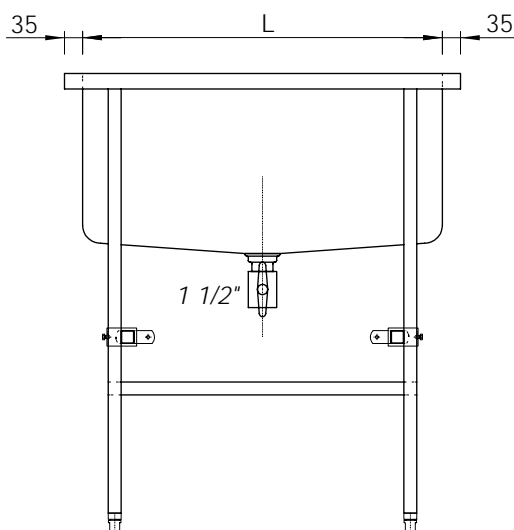

# Kum på stativ

Type: 436/437

Kum med runde hjørner.

Materiale: 1,25 mm rustfritt stål,  
AISI 304.

Montert på stativ av 25x25 mm rustfrie  
firkantrør med regulerbare ben  $\pm 10$  mm.

Leveres i 2 alternative utførelser og 3  
størrelser.

**Type 436:** Avstandsmontert med  
veggfester som er regulerbare både

horisontalt, 0 - 200 mm fra vegg, og  
vertikalt. Regulerbare ben  $\pm 10$  mm.

**Type 437:** Med 4 stk.  $\varnothing 125$  mm  
svingbare trinser, herav 2 stk med  
brems.

Leveres med 1 1/2" kuleventil med  
utvendig hendel og rustfri kuppelrist.  
Leveres med eller uten overløp.  
Avløpsplassering i midten.

STANDARD		Innvendige mål			Liter	Vekt
Best.nr.	NRF nr.	L	B	D		
436753	6323463	700	500	350	110	25 kg
436864	6323466	800	600	400	180	30 kg
436165	6323469	1000	600	500	280	32 kg