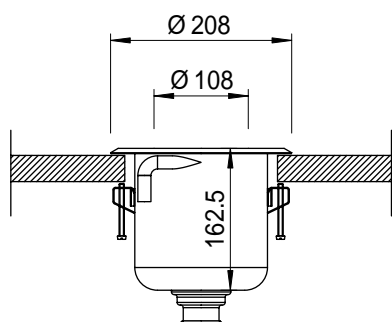

Leveres som nedfellingskum eller innsveisningskum.

For montasje i eksisterende utstyr.

(utsparingsmål: Ø175)

Nedfellingskum: Best.nr.: 460001

Innsveist i rustfritt beslag.

Innsveisningskum: Best.nr.: 460002

Tillkobling: Ø15mm, Avløp: 1"

Rett til modellforandringer forbeholdes.  
Alle mål i mm.

Nicro AS, N-3748 Siljan, Norway

Tel.: (+47) 35 94 26 00  
Fax: (+47) 35 94 15 38

Internett: [www.nicro.no](http://www.nicro.no)  
E-mail: [firmapost@nicro.no](mailto:firmapost@nicro.no)