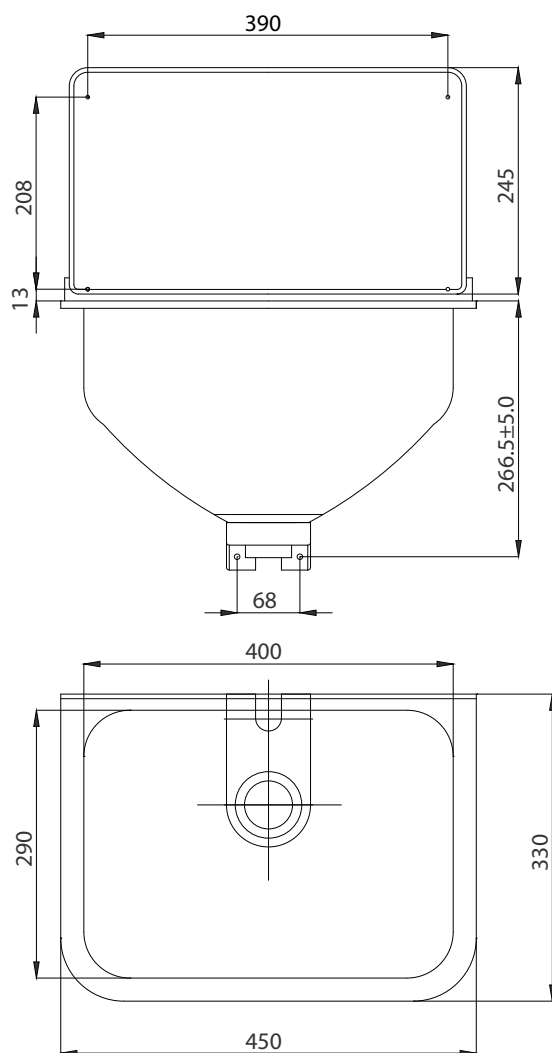

Utslagsvask (GUB 460) Type: 1510

Veggmontert utslagsvask i
rustfritt stål, AISI 304.

Leveres med løs bakplate høyde
250 mm.

Med eller uten bøtterist.

Leveres med 1 1/2" avløp med
rustfri kuppelrist.

Best.nr.	Innvendig mål på kum			Vekt
	L	B	D	
1510432	400	290	217	3 kg
1511432 m/bøtterist	400	290	217	