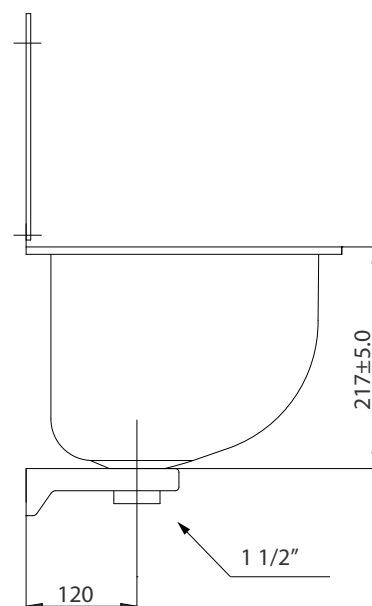

Utslagsvask (GUB 460) Type: 1510

Veggmontert utslagsvask i
rustfritt stål, AISI 304.

Leveres med løs bakplate høyde
250 mm.

Med eller uten bøtterist.

Leveres med 1 1/2" avløp med
rustfri kuppelrist.

Best.nr.	Innvendig mål på kum			Vekt
	L	B	D	
1510432	400	290	217	3 kg
1511432 m/bøtterist	400	290	217	