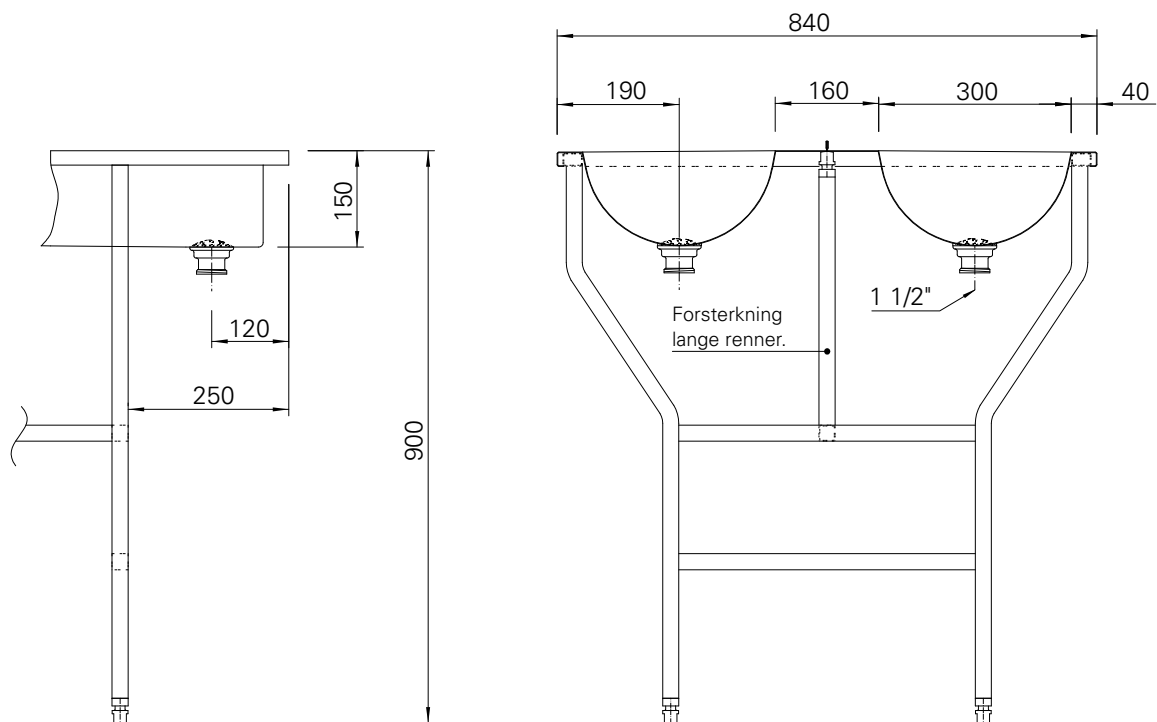

# Vaskerenne, dobbel

Type: 125

Dobbel vaskerenne med pressede endestykker og runde hjørner.

Materiale: 0,9 mm rustfritt stål, AISI 304.

Stativet er utført av 25x25 mm rustfrie firkantrør med regulerbare ben.

2 benpar for renner t.o.m lengde 2400 mm, 3 benpar for renner med lengde over 2400 mm.

Leveres med 1 1/2" avløp med rustfri kuppelrist plassert i midten, på høyre eller venstre side.

Ø32 mm hull for batterier stanses etter ønske.

Vekt: 23 - 28 kg

## STANDARD

Best.nr.	NRF nr.	Lengde mm
125120	6323356	1200*
125150	6323359	1500*
125180	6323363	1800*
125200	6323366	2000
125240	6323373	2400
125300	6323376	3000

\* Avløp midten.

Retten til modellforandringer forbeholdes.  
Alle mål i mm.