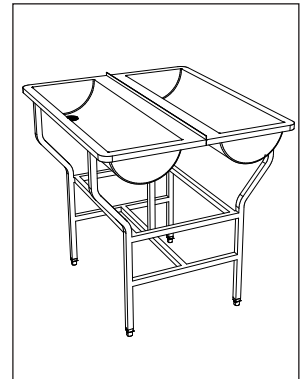

Vaskerenne, dobbel

Type: 125

Dobbel vaskerenne med pressede endestykker og runde hjørner.

Materiale: 0,9 mm rustfritt stål, AISI 304.

Stativet er utført av 25x25 mm rustfrie firkantrør med regulerbare ben.

2 benpar for renner t.o.m lengde 2400 mm, 3 benpar for renner med lengde over 2400 mm.

Leveres med 1 1/2" avløp med rustfri kuppelrist plassert i midten, på høyre eller venstre side.

Ø32 mm hull for batterier stanses etter ønske.

Vekt: 23 - 28 kg

STANDARD

Best.nr.	NRF nr.	Lengde mm
125120	6323356	1200*
125150	6323359	1500*
125180	6323363	1800*
125200	6323366	2000
125240	6323373	2400
125300	6323376	3000

* Avløp midten.

Retten til modellforandringer forbeholdes.
Alle mål i mm.

Nicro AS, N-3748 Siljan, Norway

Tel.: (+47) 35 94 26 00
Fax: (+47) 35 94 15 38

Internett: www.nicro.no
E-mail: firmapost@nicro.no

Sertifisert i.h.t.
NS-ISO 9001